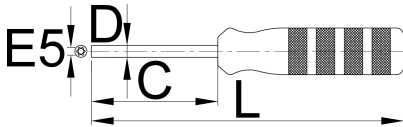

# DT Swiss<sup>®</sup> SQUORX nipple tool

1751/2DT

## Προφίλ

625552

E 5

80

6,5

180

150

\* Οι εικόνες των προϊόντων είναι συμβολικές. Όλες οι διαστάσεις είναι σε mm, το βάρος είναι σε γραμμάρια. Όλες οι αναφερόμενες διαστάσεις μπορεί να διαφέρουν σε ανοχές.