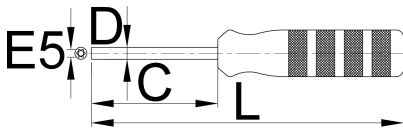

DT Swiss[®] SQUORX nipple tool

1751/2DT

Προφίλ

625552

E 5

80

6,5

180

150

* Οι εικόνες των προϊόντων είναι συμβολικές. Όλες οι διαστάσεις είναι σε mm, το βάρος είναι σε γραμμάρια. Όλες οι αναφερόμενες διαστάσεις μπορεί να διαφέρουν σε ανοχές.

Χρήση (εικόνες)