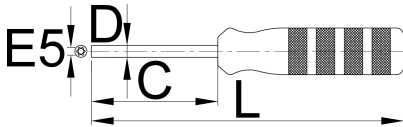

DT Swiss[®] SQUORX nipple tool

1751/2DT

Προφίλ

625552

E 5

80

6,5

180

150

* Οι εικόνες των προϊόντων είναι συμβολικές. Όλες οι διαστάσεις είναι σε mm, το βάρος είναι σε γραμμάρια. Όλες οι αναφερόμενες διαστάσεις μπορεί να διαφέρουν σε ανοχές.

Χρήση (εικόνες)