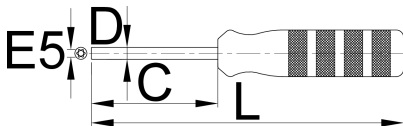

# Tournevis pour écrous de rayon DT Swiss<sup>®</sup> SQUORX

1751/2DT

## Profils

625552

E 5

C

80

D

6,5

L

180

150

\* Les images des produits ne sont pas contractuelles. Toutes les dimensions sont en mm, les poids en grammes.

Utilisation (pictures)