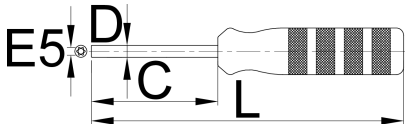

Tournevis pour écrous de rayon DT Swiss[®] SQUORX

1751/2DT

Profils

625552

E 5

C

80

D

6,5

L

180

150

* Les images des produits ne sont pas contractuelles. Toutes les dimensions sont en mm, les poids en grammes.

Utilisation (pictures)