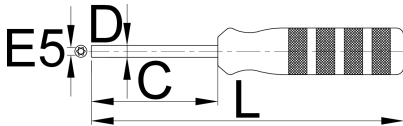

Tournevis pour écrous de rayon DT Swiss[®] SQUORX

1751/2DT

Profils

625552

E 5

C

80

D

6,5

L

180

150

* Les images des produits ne sont pas contractuelles. Toutes les dimensions sont en mm, les poids en grammes.

Utilisation (pictures)