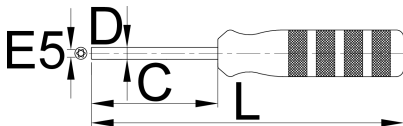

Tournevis pour écrous de rayon DT Swiss[®] SQUORX

1751/2DT

Profils

625552

E 5

C

80

D

6,5

L

180

150

* Les images des produits ne sont pas contractuelles. Toutes les dimensions sont en mm, les poids en grammes.

Utilisation (pictures)