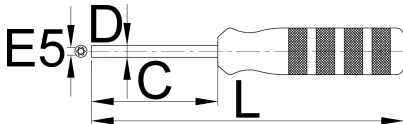

Tournevis pour écrous de rayon DT Swiss[®] SQUORX

1751/2DT

Profils

625552

E 5

C

80

D

6,5

L

180

150

* Les images des produits ne sont pas contractuelles. Toutes les dimensions sont en mm, les poids en grammes.

Utilisation (pictures)