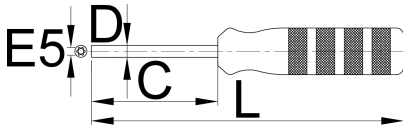

Destornillador con boca roscada DT Swiss[®] SQUORX

1751/2DT

Perfiles

625552

E 5

C

80

D

6,5

L

180

150

* Las imágenes de los productos son simbólicas. Todas las dimensiones son en mm, peso en gramos.

Empleo (imágenes)