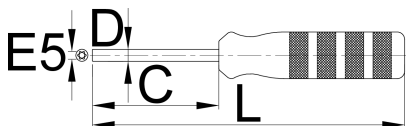

Izvijač nasadni DT Swiss[®] SQUORX

1751/2DT

Profili

625552

E 5

80

6,5

180

150

* Slike proizvoda su simbolične. Sve dimenzije su u mm, masa je u g.

Upotreba (pictures)