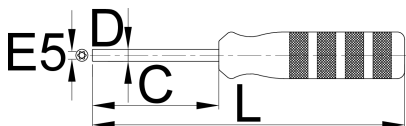

# Izvijač nasadni DT Swiss<sup>®</sup> SQUORX

1751/2DT

## Profili

625552

E 5

80

6,5

180

150

\* Slike proizvoda su simbolične. Sve dimenzije su u mm, masa je u g.