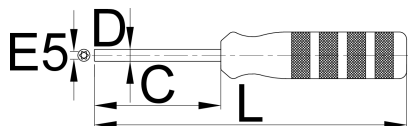

# Izvijač nasadni DT Swiss<sup>®</sup> SQUORX

1751/2DT

## Profili

625552

E 5

C

80

D

6,5

L

180

150

\* Slike proizvoda su simbolične. Sve dimenzije su u mm, masa je u g.