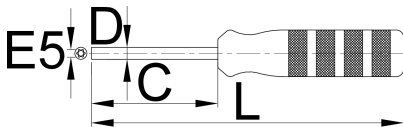

DT Swiss[®] SQUORX nipple tool

1751/2DT

Profielen

625552

E 5

C

80

D

6,5

L

180

150

* Afbeeldingen van producten zijn symbolisch. Alle afmetingen zijn in mm, en het gewicht in grammen. Alle vermelde afmetingen kunnen variëren in tolerantie.

Gebruik (Afbeeldingen)