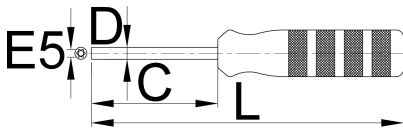

DT Swiss[®] SQUORX nipple tool

1751/2DT

Profielen

625552

E 5

C

80

D

6,5

L

180

150

* Afbeeldingen van producten zijn symbolisch. Alle afmetingen zijn in mm, en het gewicht in grammen. Alle vermelde afmetingen kunnen variëren in tolerantie.

Gebruik (Afbeeldingen)