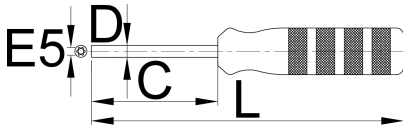

DT Swiss[®] SQUORX Nippelsteckschlüssel

1751/2DT

Profile

		C	D	L	
625552	E 5	80	6,5	180	150

* Bilder von Produkten sind Symbolfotos. Abmessungen sind in mm, Gewichte in Gramm.

Verwendung (Bilder)