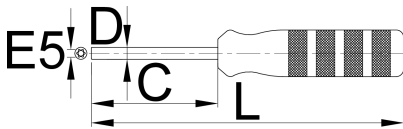

DT Swiss[®] SQUORX nipple tool

1751/2DT

Profiles

| | | | | | |
|--|---|---|---|---|---|
|  |  |  |  |  |  |
| 625552 | E 5 | 80 | 6,5 | 180 | 150 |

* Imazhet e produkteve janë simbolike. Të gjitha dimensionet janë në mm, pesha në gram. Të gjitha dimensionet e listuara mund të ndryshojnë në tolerancë.

Usage (pictures)