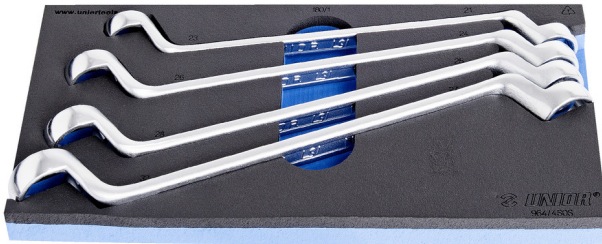

SOS alet tepsisinde boru uzatmalı yıldız anahtar

964/4SOS

Profiles

Product features

- Tool tray dimension: 188 x 364 x 30 mm
- Compatible with drawers of Eurostyle, Eurovision, Europlus and Hercules (front drawers) line

Set includes:

- 4x ring wrench (article 180/1) dim. 21x23, 24x27, 25x28, 30x32

Product name

SKU

Article

Dimensions

Quantity

Product name	SKU	Article	Dimensions	Quantity
SOS alet tepsisinde boru uzatmalı yıldız anahtar	621056	964/4SOS	21 - 32	4
boru uzatmalı yıldız anahtar		180/1	21 x 23, 24 x 26, 25 x 28, 27 x 32	4
964/4SOS için SOS alet tepsisi		v1964/4SOS	188x364x30	1

* Ürünlerin resimleri semboliktir. Bütün boyutlar mm ve ağırlık gram cinsindedir.