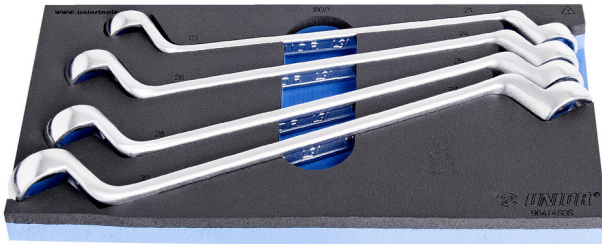

SOS alet tepsisinde boru uzatmalı yıldız anahtar

964/4SOS

Profiles

Product features

- Tool tray dimension: 188 x 364 x 30 mm
- Compatible with drawers of Eurostyle, Eurovision, Euromotion, Europlus and Hercules (front drawers) line

Set includes:

- 4x ring wrench (article 180/1) dim. 21x23, 24x27, 25x28, 30x32

SOS alet tepsileri - avantajları:

- malzeme: düşük yoğunluklu polietilen köpük
- SOS alet tepsileri hepsi gözle görülür bir kalıntı (leke) bırakmadan kolayca çıkarılabilecek gres yağına, petrole, yağa, nitro seyrelticilere, yapıştırıcılara ve motor yağına dayanıklı çift katmanlı köpüklü polietilenden yapılmıştır. Yapıştırıcıların ve motor yağının lekelerin kalıcı olmasını önlemek için petrolle temizlenerek derhal çıkarılması gerekmektedir.
- These tool trays of polyethylene foam are used for clearer and better organised tool storage in tool boxes, tool cases, the drawers of tool carriages and tool cabinets. These tool trays can be used in a