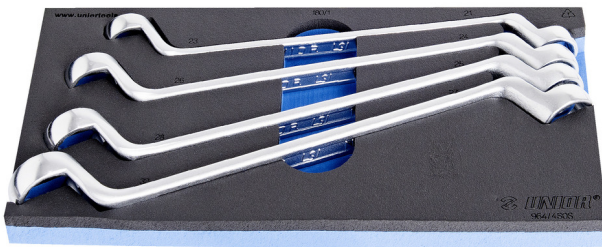

Набор ключей накидных в SOS-ложементе

964/4SOS

Профили

Описание товара

- Размер ложемента: 188 x 364 x 30 мм
- Совместимо с тележками серии Eurostyle, Eurovision, Euromotion, Europlus and Hercules

В комплекте:

- 4х ключа накидных с изгибом (арт. 180/1) 21x23, 24x27, 25x28, 30x32

Ложементы SOS – преимущества:

- материал: пенополиэтиленовая пенка
- Вставки SOS сделаны из двухслойного пенополиэтилена, стойкого к грязи, бензину, маслу, нитроразбавителям, клеям и моторному маслу, которые можно легко удалить, не оставляя видимых следов (пятен). Клеи и моторные масла необходимо удалять немедленно при помощи бензина, чтобы избежать образования постоянных пятен.
- These tool trays of polyethylene foam are used for clearer and better organised tool storage in tool boxes, tool cases, the drawers of tool carriages and tool cabinets. These tool trays can be used in a wide range of temperatures, do not absorb dampness and, with normal use, have a long lifespan. They