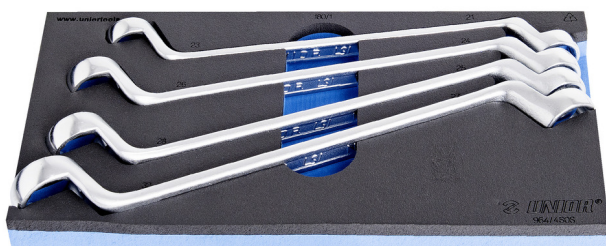

Набор ключей накидных в SOS-ложементе

964/4SOS

Профили

Описание товара

- Размер ложемента: 188 x 364 x 30 мм
- Совместимо с тележками серии Eurostyle, Eurovision, Europlus and Hercules

В комплекте:

- 4х ключа накидных с изгибом (арт. 180/1) 21x23, 24x27, 25x28, 30x32

Наименование товара

SKU

Артикул

Размеры

Количество

| Наименование товара | SKU | Артикул | Размеры | Количество |
|--|---|------------|------------------------------------|------------|
| Набор ключей накидных в SOS-ложементе | 621056 | 964/4SOS | 21 - 32 | 4 |
| Ключ накидной с изгибом |  | 180/1 | 21 x 23, 24 x 26, 25 x 28, 27 x 32 | 4 |
| SOS-ложемент для ключей накидных арт. 964/4SOS | | vI964/4SOS | 188x364x30 | 1 |