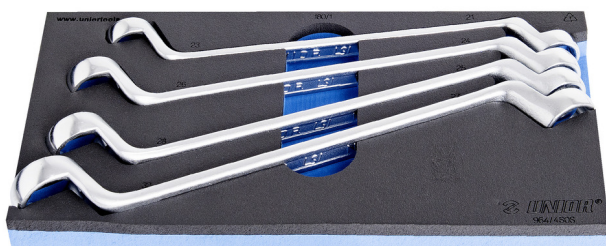

# Set de chei inelare dublu cotite in suport SOS

964/4SOS

## Profile

## Caracteristicile produsului

- Tool tray dimension: 188 x 364 x 30 mm
- Compatible with drawers of Eurostyle, Eurovision, Europlus and Hercules (front drawers) line

## Set includes:

- 4x ring wrench (article 180/1) dim. 21x23, 24x27, 25x28, 30x32

Denumirea Produsului

SKU

Articol

Dimensiuni

Cantitate

Denumirea Produsului	SKU	Articol	Dimensiuni	Cantitate
Set de chei inelare dublu cotite in suport SOS	621056	964/4SOS	21 - 32	4
Chei inelare dublu cotite		180/1	21 x 23, 24 x 26, 25 x 28, 27 x 32	4
Modul SOS pentru chei inelare dublu cotite		vI964/4SOS	188x364x30	1