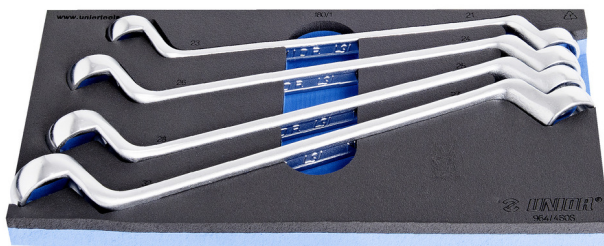

# Zestaw kluczy oczkowych osadzonych dwustronnych we wkładce SOS

964/4SOS

## Profile

## Cechy produktu

- Wkładka narzędziowa: 188 x 364 x 30 mm
- Kompatybilna z szufladami z linii Eurostyle, Eurovision, Euromotion, Europlus i Hercules (szuflady przednie)

## Zestaw zawiera:

- 4-klucz oczkowy odsadzony (art. 180/1) rozm. 21x23, 24x27, 25x28, 30x32

Nazwa produktu

SKU

Artykuł

Wymiary

Ilość

Nazwa produktu	SKU	Artykuł	Wymiary	Ilość
Zestaw kluczy oczkowych osadzonych dwustronnych we wkładce SOS	621056	964/4SOS	21 - 32	4
Klucz oczkowy odsadzony, dwustronny		180/1	21 x 23, 24 x 26, 25 x 28, 27 x 32	4
Wkładka SOS do kluczy oczkowych osadzonych obustronnie		v1964/4SOS	188x364x30	1