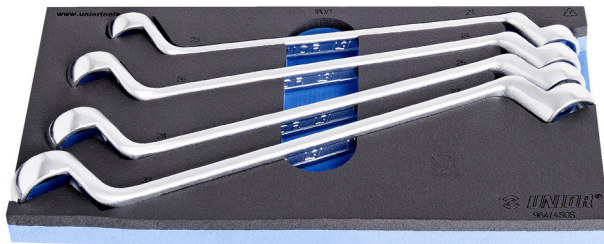

Ringsleutelset in SOS-module

964/4SOS

Profielen

Product attributen

- Tool tray dimension: 188 x 364 x 30 mm
- Compatible with drawers of Eurostyle, Eurovision, Euromotion, Europlus and Hercules (front drawers) line

Set bevat

- 4x ring wrench (article 180/1) dim. 21x23, 24x27, 25x28, 30x32

Productnaam	SKU	Artikel	Afmetingen	Hoeveelheid
Ringsleutelset in SOS-module	621056	964/4SOS	21 - 32	4

Productnaam	SKU	Artikel	Afmetingen	Hoeveelheid
Ringsleutel		180/1	21 x 23, 24 x 26, 25 x 28, 27 x 32	4
SOS tool tray for 964/4SOS		v1964/4SOS	188x364x30	1

* Afbeeldingen van producten zijn symbolisch. Alle afmetingen zijn in mm en gewicht in gram. Alle vermelde afmetingen kunnen variëren in tolerantie.