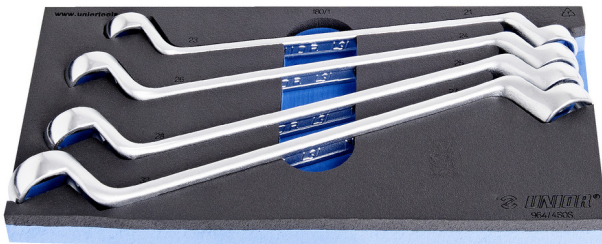

Ringsleutelset in SOS-module

964/4SOS

Profielen

Product attributen

- Tool tray dimension: 188 x 364 x 30 mm
- Compatible with drawers of Eurostyle, Eurovision, Europlus and Hercules (front drawers) line

Set bevat

- 4x ring wrench (article 180/1) dim. 21x23, 24x27, 25x28, 30x32

Productnaam	SKU	Artikel	Afmetingen	Hoeveelheid
Ringsleutelset in SOS-module	621056	964/4SOS	21 - 32	4

Productnaam	SKU	Artikel	Afmetingen	Hoeveelheid
Ringsleutel		180/1	21 x 23, 24 x 26, 25 x 28, 27 x 32	4
SOS tool tray for 964/4SOS		v1964/4SOS	188x364x30	1

* Afbeeldingen van producten zijn symbolisch. Alle afmetingen zijn in mm en gewicht in gram. Alle vermelde afmetingen kunnen variëren in tolerantie.