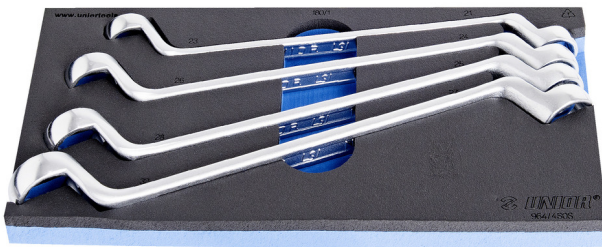

# Окасти клучеви во SOS влошка за алат

964/4SOS

## Product features

- Димензија на влошката : 188x364x30mm
- Компатибилни со фиоките на Eurostyle, Eurovision, Euromotion, Europlus и Hercules (предните фиоки)

## Гарнитурата вклучува:

- 4 окасти клучеви (артикл 180/1) димензија 21x23, 24x27, 25x28, 30x32

## Предности на SOS влошки за алат:

- материјал: полиетиленска пена со мала густина
- SOS влошките за алат се изработени од двојно обложена полиетиленска пена, која е отпорна на масло, бензин, нитро разредувачи, лепила и моторно масло - се ова може да се отстрани без да се остават видливи fleки (остатоци). Лепилата и моторното масло треба веднаш да се отстранат со чистење со бензин за да се избегне трајна флекавост.
- These tool trays of polyethylene foam are used for clearer and better organised tool storage in tool boxes, tool cases, the drawers of tool carriages and tool cabinets. These tool trays can be used in a