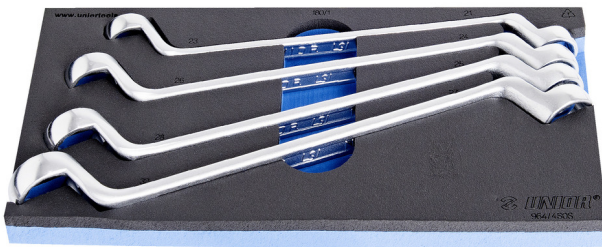

Serie di chiavi poligonali piegate in vassoio portautensili SOS

964/4SOS

Profili

Attributi del prodotto

- Dimensioni vassoio portautensili: 188 x 364 x 30 mm
- Compatibile con cassette della linea Eurostyle, Eurovision, Euromotion, Europlus ed Hercules (cassetti frontali)

Incluso:

- 4x chiave poligonale piegata (articoli 180/1) dim. 21x23, 24x27, 25x28, 30x32

Vassoi portautensili SOS - vantaggi:

- materiale: schiuma di polietilene a bassa densità
- I vassoi SOS sono fabbricati con un doppio strato di polietilene espanso, resistente al grasso, alla benzina, al petrolio, ai diluenti nitro, alle colle e all'olio per motore, che possono essere facilmente rimossi senza lasciare residui visibili (macchie). Colle ed olio per motore devono essere rimossi immediatamente, pulendo con della benzina per evitare il formarsi di macchie permanenti.
- These tool trays of polyethylene foam are used for clearer and better organised tool storage in tool boxes, tool cases, the drawers of tool carriages and tool cabinets. These tool trays can be used in a