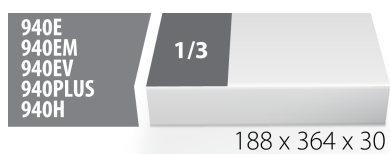

wide range of temperatures, do not absorb dampness and, with normal use, have a long lifespan. They protect the tools by holding them in their own specifically designed place, thus preventing them from moving uncontrollably around in the storage area. As the positions in the tray are precisely defined and designed for each specific tool, it is also easy to establish which tools are missing.

Perché scegliere Unior:

- Unior è un marchio rinomato nel settore, famoso per la sua dedizione alla qualità e all'innovazione. Con un'eredità di eccellenza, gli utensili Unior sono realizzati per soddisfare gli standard più elevati, garantendo affidabilità e prestazioni eccezionali.

Nome prodotto	SKU	Articolo	Dimensioni	Quantità
Serie di chiavi poligonali piegate in vassoio portautensili SOS	621056	964/4SOS	21 - 32	4
Chiave poligonale piegata		180/1	21 x 23, 24 x 26, 25 x 28, 27 x 32	4
Vassoio portautensili SOS per 964/4SOS		vI964/4SOS	188x364x30	1

* Le immagini dei prodotti sono puramente simboliche. Tutte le dimensioni sono in mm, peso in grammi.