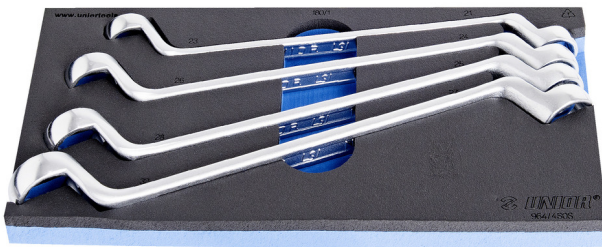

Hajlított csillagkulcs-készlet, SOS tálcában

964/4SOS

Profilok

Termékjellemzők

- szerszámtálca mérete: 188 x 364 x 30 mm
- kompatibilis az Eurostyle, Eurovision, Euromotion, Europlus és Hercules sorozattal (előoldali fiókok)

Készlet tartalma:

- 4x csillagkulcs (180/1): 21x23, 24x27, 25x28, 30x32

SOS tárolótálcák előnyei:

- anyaga: kis sűrűségű polietilén hab
- Az SOS tárolótálcák kétrétegű polietilén habból készülnek, amely ellenálló a zsírral, benzinnel, olajjal, nitro oldószerekkel, ragasztóanyagokkal és a motorolajjal szemben. Az esetleges szennyeződések nyom nélkül eltávolíthatóak. A ragasztóanyagokat és a motorolajat azonnal, még száradás előtt el kell távolítani benzin segítségével.
- These tool trays of polyethylene foam are used for clearer and better organised tool storage in tool boxes, tool cases, the drawers of tool carriages and tool cabinets. These tool trays can be used in a wide range of temperatures, do not absorb dampness and, with normal use, have a long lifespan. They