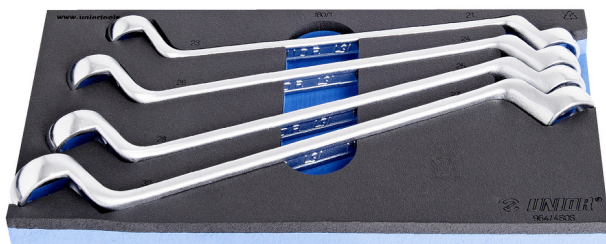

Hajlított csillagkulcs-készlet, SOS tálcában

964/4SOS

Profilok

Termékjellemzők

- szerszámtálca mérete: 188 x 364 x 30 mm
- kompatibilis az Eurostyle, Eurovision, Euromotion, Europlus és Hercules sorozattal (előoldali fiókok)

Készlet tartalma:

- 4x csillagkulcs (180/1): 21x23, 24x27, 25x28, 30x32

Termék megnevezése

SKU

Cikk

Méretek

Mennyiség

Termék megnevezése	SKU	Cikk	Méreték	Mennyiség
Hajlított csillagkulcs-készlet, SOS tálcában	621056	964/4SOS	21 - 32	4
Hajlított csillagkulcs		180/1	21 x 23, 24 x 26, 25 x 28, 27 x 32	4
SOS tárolótálca 964/4SOS készlethez		v1964/4SOS	188x364x30	1