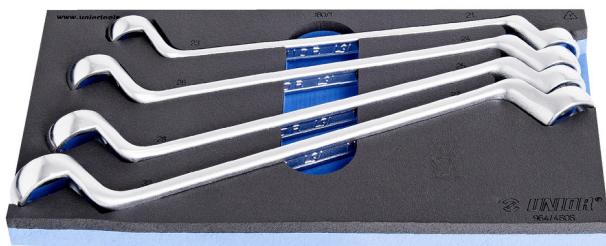

Hajlított csillagkulcs-készlet, SOS tálcában

964/4SOS

Profilok

Termékjellemzők

- szerszámtálca mérete: 188 x 364 x 30 mm
- kompatibilis az Eurostyle, Eurovision, Europlus és Hercules sorozattal (előoldali fiókok)

Készlet tartalma:

- 4x csillagkulcs (180/1): 21x23, 24x27, 25x28, 30x32

Termék megnevezése

SKU

Cikk

Méretek

Mennyiség

Termék megnevezése	SKU	Cikk	Méreték	Mennyiség
Hajlított csillagkulcs-készlet, SOS tálcában	621056	964/4SOS	21 - 32	4
Hajlított csillagkulcs		180/1	21 x 23, 24 x 26, 25 x 28, 27 x 32	4
SOS tárolótálca 964/4SOS készlethez		v1964/4SOS	188x364x30	1