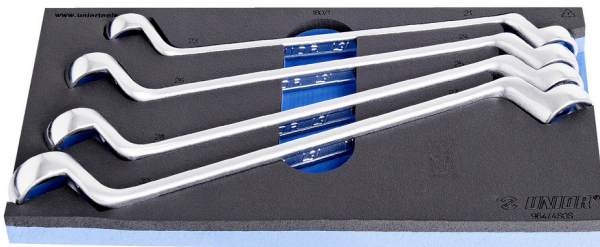

Σετ πολύγωνων κλειδιών κυρτών σε θήκη SOS από αφρώδες πλαστικό

964/4SOS

Προφίλ

Χαρακτηριστικά προϊόντος

- Διαστάσεις δίσκου εργαλείων: 188 x 364 x 30 mm
- Συμβατό με συρτάρια της σειράς Eurostyle, Eurovision, Euromotion, Europlus και Hercules (μπροστινά συρτάρια).

Το σετ περιλαμβάνει:

- 4x πολύγωνα κλειδιά (article 180/1) dim. 21x23, 24x27, 25x28, 30x32

Όνομα προϊόντος

SKU

Art

Διαστάσεις

Ποσότητα

Όνομα προϊόντος	SKU	Art	Διαστάσεις	Ποσότητα
Σετ πολύγωνων κλειδιών κυρτών σε θήκη SOS από αφρώδες πλαστικό	621056	964/4SOS	21 - 32	4
Κυρτό πολύγωνο		180/1	21 x 23, 24 x 26, 25 x 28, 27 x 32	4
Θήκη SOS από αφρώδες υλικό για κυρτά πολύγωνα κλειδιά		v1964/4SOS	188x364x30	1

* Οι εικόνες των προϊόντων είναι συμβολικές. Όλες οι διαστάσεις είναι σε mm, το βάρος είναι σε γραμμάρια. Όλες οι αναφερόμενες διαστάσεις μπορεί να διαφέρουν σε ανοχές.