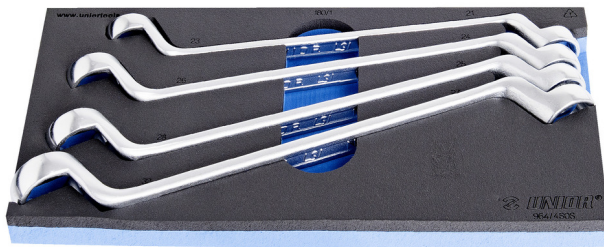

ΣΕΤ ΠΟΛΥΓΩΝΩΝ ΚΛΕΙΔΙΩΝ ΚΥΡΤΩΝ ΣΕ ΘΗΚΗ SOS ΑΠΟ ΑΦΡΩΔΕΣ ΠΛΑΣΤΙΚΟ

964/4SOS

0

0

- Tool tray dimension: 188 x 364 x 30 mm
- Compatible with drawers of Eurostyle, Eurovision, Europlus and Hercules (front drawers) line

Set includes:

- 4x ring wrench (article 180/1) dim. 21x23, 24x27, 25x28, 30x32

Product name	SKU	Article	0	Quantity
Σετ πολύγωνων κλειδιών κυρτών σε θήκη SOS από αφρώδες πλαστικό	621056	964/4SOS	21 - 32	4

Product name	SKU	Article	0	Quantity
Κυρτό πολύγωνο		180/1	21 x 23, 24 x 26, 25 x 28, 27 x 32	4
Θήκη SOS από αφρώδες υλικό για κυρτά πολύγωνα κλειδιά		v1964/4SOS	188x364x30	1

* Οι εικόνες των προϊόντων είναι συμβολικές. Όλες οι διαστάσεις είναι σε mm, το βάρος είναι σε γραμμάρια. Όλες οι αναφερόμενες διαστάσεις μπορεί να διαφέρουν σε ανοχές.