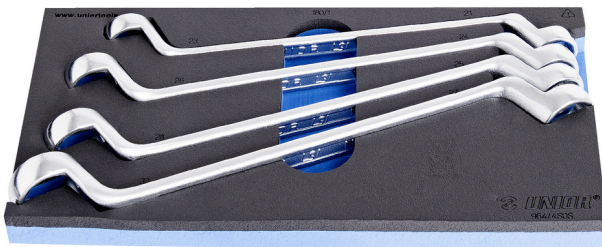

Σετ πολύγωνων κλειδιών κυρτών σε θήκη SOS από αφρώδες πλαστικό

964/4SOS

Προφίλ

Χαρακτηριστικά προϊόντος

- Διαστάσεις δίσκου εργαλείων: 188 x 364 x 30 mm
- Συμβατό με συρτάρια της σειράς Eurostyle, Eurovision, Europlus και Hercules (μπροστινά συρτάρια).

Το σετ περιλαμβάνει:

- 4x πολύγωνα κλειδιά (article 180/1) dim. 21x23, 24x27, 25x28, 30x32

Όνομα προϊόντος

SKU

Art

Διαστάσεις

Ποσότητα

Όνομα προϊόντος	SKU	Art	Διαστάσεις	Ποσότητα
Σετ πολύγωνων κλειδιών κυρτών σε θήκη SOS από αφρώδες πλαστικό	621056	964/4SOS	21 - 32	4
Κυρτό πολύγωνο		180/1	21 x 23, 24 x 26, 25 x 28, 27 x 32	4
Θήκη SOS από αφρώδες υλικό για κυρτά πολύγωνα κλειδιά		v1964/4SOS	188x364x30	1

* Οι εικόνες των προϊόντων είναι συμβολικές. Όλες οι διαστάσεις είναι σε mm, το βάρος είναι σε γραμμάρια. Όλες οι αναφερόμενες διαστάσεις μπορεί να διαφέρουν σε ανοχές.