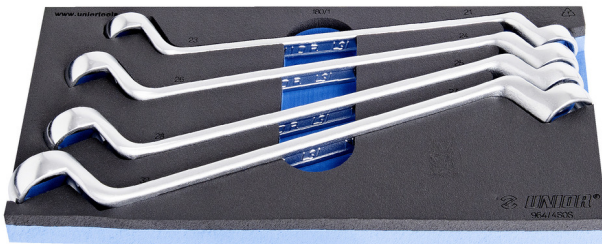

SOS Modul - Doppelringschlüssel-Set

964/4SOS

Profile

Produkteigenschaften

- Abmessungen Werkzeugeinsätze: 188 x 364 x 30 mm
- Für die Schubladen Eurostyle, Eurovision, Euromotion, Europlus and Hercules (vorne Schubladen) linie geeignet

Enthalten sind:

- 4x Doppelringschlüssel, tief gekröpft (Artikel 180/1) Dim. 21x23, 24x27, 25x28, 30x32

SOS-Modul-Vorteile:

- Material: weiches Polyäthylenschaumstoff
- SOS-Module sind aus 2-lagigem geschäumten Polyethylen hergestellt, das beständig gegen Lagerfett, Benzin, Rohöl, Nitroverdünnungsmittel, Leim und Motoröl ist. Die Flüssigkeiten können einfach und ohne sichtbaren Reste (Flecken) entfernt werden. Leime und Motoröl müssen umgehend mit Hilfe von Reinigungsbenzin entfernt werden um bleibende Flecken zu vermeiden.
- These tool trays of polyethylene foam are used for clearer and better organised tool storage in tool boxes, tool cases, the drawers of tool carriages and tool cabinets. These tool trays can be used in a wide range of temperatures, do not absorb dampness and, with normal use, have a long lifespan. They protect the tools by holding them in their own specifically designed place, thus preventing them from

moving uncontrollably around in the storage area. As the positions in the tray are precisely defined and designed for each specific tool, it is also easy to establish which tools are missing.

Warum Unior wählen:

Produktname	SKU	Artikel	Dimensionen	Anzahl
SOS Modul - Doppelringschlüssel-Set	621056	964/4SOS	21 - 32	4
Doppelringschlüssel, tief gekröpft		180/1	21 x 23, 24 x 26, 25 x 28, 27 x 32	4
SOS - Moduleinsatz für Doppelringschlüssel		vI964/4SOS	188x364x30	1