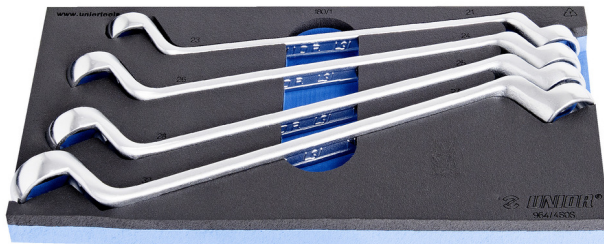

# SOS Modul - Doppelringschlüssel-Set

964/4SOS

## Produkteigenschaften

- Abmessungen Werkzeugeinsätze: 188 x 364 x 30 mm
- Für die Schubladen Eurostyle, Eurovision, Euromotion, Europlus and Hercules (vorne Schubladen) linie geeignet

## Enthalten sind:

- 4x Doppelringschlüssel, tief gekröpft (Artikel 180/1) Dim. 21x23, 24x27, 25x28, 30x32

Produktname	SKU	Artikel	Dimensionen	Anzahl
SOS Modul - Doppelringschlüssel-Set	621056	964/4SOS	21 - 32	4

Produktname	SKU	Artikel	Dimensionen	Anzahl
Doppelringschlüssel, tief gekröpft		180/1	21 x 23, 24 x 26, 25 x 28, 27 x 32	4
SOS - Moduleinsatz für Doppelringschlüssel		v1964/4SOS	188x364x30	1

\* Bilder von Produkten sind Symbolfotos. Abmessungen sind in mm, Gewichte in Gramm.