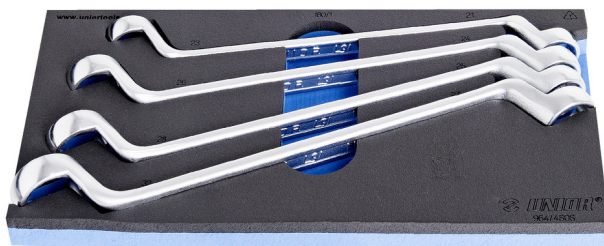

Jeu de clés polygonales doubles contre-coudées en module SOS

964/4SOS

Profils

Description produit

- Dimension du module : 188 x 364 x 30 mm
- Compatible avec les tiroirs des gammes Eurostyle, Eurovision, Europlus et Hercules (tiroirs de devant)

Le jeu comprend :

- 4x ring wrench (article 180/1) dim. 21x23, 24x27, 25x28, 30x32

Nom du produit

SKU

Article

Dimensions

Quantité

Nom du produit	SKU	Article	Dimensions	Quantité
Jeu de clés polygonales doubles contre-coudées en module SOS	621056	964/4SOS	21 - 32	4
Clé polygonale double contre-coudée		180/1	21 x 23, 24 x 26, 25 x 28, 27 x 32	4
Module mousse SOS vide pour 964/4SOS		v1964/4SOS	188x364x30	1