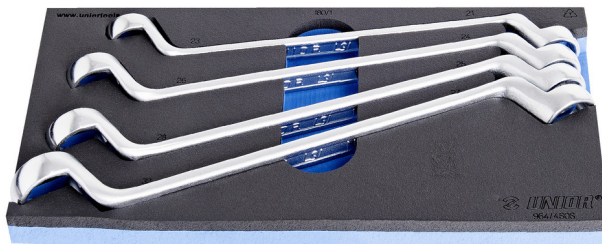

# Jeu de clés polygonales doubles contre-coudées en module SOS

964/4SOS

## Description produit

- Dimensions du module : 188 x 364 x 30 mm
- Compatible avec les tiroirs des gammes Eurostyle, Eurovision, Euromotion, Europlus et Hercules (tiroirs de devant)

## Le jeu comprend :

- 4 clés polygonales doubles contre-coudées (réf 180/1) dim 21x23, 24x27, 25x28, 30x32

## Modules mousse SOS - Avantages :

- Matière : mousse polyéthylène de faible densité
- Les modules mousse SOS sont faits en mousse polyéthylène bi-couche résistante à la graisse, à l'essence, à l'huile, aux nitro solvants, aux adhésifs et à l'huile de moteur. Tous pouvant être nettoyés sans laisser de traces visibles (taches). Pour éviter les taches permanentes, les salissures d'adhésifs ou d'huile de moteur doivent être nettoyées immédiatement en appliquant de l'essence.
- These tool trays of polyethylene foam are used for clearer and better organised tool storage in tool boxes, tool cases, the drawers of tool carriages and tool cabinets. These tool trays can be used in a