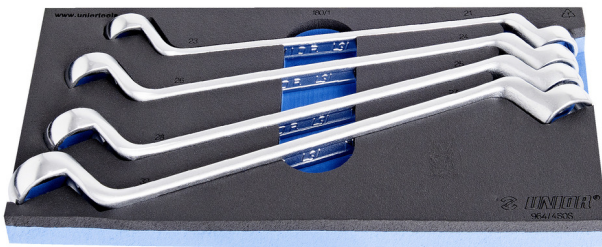

Juego de llaves estrella en bandeja SOS

964/4SOS

Perfiles

Características del producto

- Dimensiones de la envoltura de herramientas: 188 x 364 x 30 mm
- Compatible con los cajones para herramientas de la línea Eurostyle, Eurovision, Euromotion, Europlus y Hercules (cajones frontales)

El juego incluye:

- 4x llave estrella acodada (artículo 180/1) dim. 21x23, 24x27, 25x28, 30x32

Bandejas SOS de herramientas - ventajas:

- material: polietileno
- Las bandejas SOS de herramientas están hechas de espuma de polietileno de doble capa que es resistente a la grasa, a la gasolina, el petróleo, diluyentes nitro, adhesivos y aceite de motor: todos estos pueden ser fácilmente quitados sin dejar ningún resto visible (manchas). Los adhesivos y el aceite de motor necesitan ser quitados inmediatamente limpiándolos con la gasolina, a fin de evitar manchas permanentes.

- These tool trays of polyethylene foam are used for clearer and better organised tool storage in tool boxes, tool cases, the drawers of tool carriages and tool cabinets. These tool trays can be used in a wide range of temperatures, do not absorb dampness and, with normal use, have a long lifespan. They protect the tools by holding them in their own specifically designed place, thus preventing them from moving uncontrollably around in the storage area. As the positions in the tray are precisely defined and designed for each specific tool, it is also easy to establish which tools are missing.