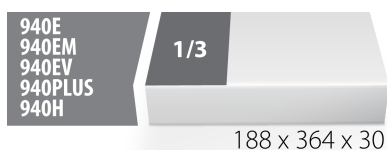

- These tool trays of polyethylene foam are used for clearer and better organised tool storage in tool boxes, tool cases, the drawers of tool carriages and tool cabinets. These tool trays can be used in a wide range of temperatures, do not absorb dampness and, with normal use, have a long lifespan. They protect the tools by holding them in their own specifically designed place, thus preventing them from moving uncontrollably around in the storage area. As the positions in the tray are precisely defined and designed for each specific tool, it is also easy to establish which tools are missing.

Por qué elegir Unior:

- Unior es una marca de renombre en el sector, célebre por su dedicación a la calidad y la innovación. Con un legado de excelencia, las herramientas Unior se fabrican para cumplir los estándares más exigentes, garantizando fiabilidad y un rendimiento excepcional.

Nombre del producto	SKU	Artículo	Dimensiones	Cantidad
Juego de llaves estrella en bandeja SOS	621056	964/4SOS	21 - 32	4
Llave acodada		180/1	21 x 23, 24 x 26, 25 x 28, 27 x 32	4
Bandeja SOS para 964/4SOS		vI964/4SOS	188x364x30	1

* Las imágenes de los productos son simbólicas. Todas las dimensiones son en mm, peso en gramos.