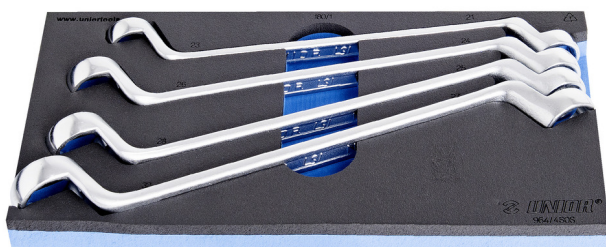

К-Т ключове лула в SOS подложка

964/4SOS

Профили

Параметри на продукта

- Инструментална подложка : 188 x 364 x 30 mm
- Съвместим с чекмеджета от Eurostyle, Eurovision, Euromotion, Europlus и Hercules (предни чекмеджета) линия

Комплектът включва :

- 4хключ лула (артикул 180/1)разм. 21x23, 24x27, 25x28, 30x32

Име на продукта	SKU	Артикул	Документация	Количество
к-т ключове лула в SOS подложка	621056	964/4SOS	21 - 32	4

Име на продукта	SKU	Артикул	Документация	Количество
Ключ лула		180/1	21 x 23, 24 x 26, 25 x 28, 27 x 32	4
SOS подложка за ключове тип лула		v1964/4SOS	188x364x30	1