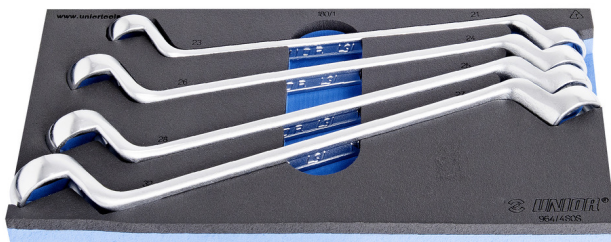

К-Т ключове лула в SOS подложка

964/4SOS

Параметри на продукта

- Tool tray dimension: 188 x 364 x 30 mm
- Compatible with drawers of Eurostyle, Eurovision, Europlus and Hercules (front drawers) line

Име на продукта	SKU	Артикул	Документация	Количество
к-т ключове лула в SOS подложка	621056	964/4SOS	21 - 32	4 2220
Ключ лула		180/1	21 x 23, 24 x 26, 25 x 28, 27 x 32	4
SOS подложка за ключове тип лула		vI964/4SOS	188x364x30	1