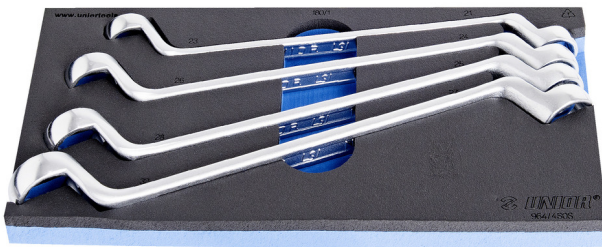

Set of offset ring wrenches in SOS tool tray

964/4SOS

Profielen

Product attributen

- Tool tray dimension: 188 x 364 x 30 mm
- Compatible with drawers of Eurostyle, Eurovision, Euromotion, Europlus and Hercules (front drawers) line

De set bestaat uit:

- 4x ring wrench (article 180/1) dim. 21x23, 24x27, 25x28, 30x32

Productnaam

SKU

Artikel

Afmetingen

Hoeveelheid

Productnaam	SKU	Artikel	Afmetingen	Hoeveelheid
Set of offset ring wrenches in SOS tool tray	621056	964/4SOS	21 - 32	4
Steeksleutel		180/1	21 x 23, 24 x 26, 25 x 28, 27 x 32	4
SOS tool tray for 964/4SOS		v1964/4SOS	188x364x30	1

* Afbeeldingen van producten zijn symbolisch. Alle afmetingen zijn in mm, en het gewicht in grammen. Alle vermelde afmetingen kunnen variëren in tolerantie.