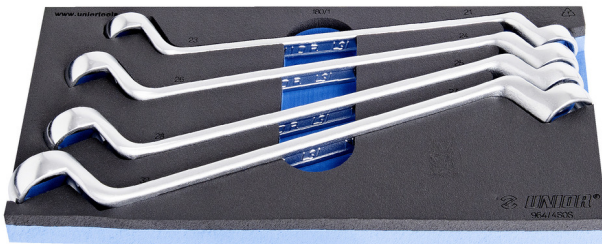

SOS Modul - Doppelringschlüssel-Set

964/4SOS

Profile

Produkteigenschaften

- Abmessungen Werkzeugeinsätze: 188 x 364 x 30 mm
- Für die Schubladen Eurostyle, Eurovision, Europlus and Hercules (vorne Schubladen) linie geeignet

Enthalten sind:

- 4x Doppelringschlüssel, tief gekröpft (Artikel 180/1) Dim. 21x23, 24x27, 25x28, 30x32

Produktname	SKU	Artikel	Dimensionen	Anzahl
SOS Modul - Doppelringschlüssel-Set	621056	964/4SOS	21 - 32	4

Produktname	SKU	Artikel	Dimensionen	Anzahl
Doppelringschlüssel, tief gekröpft		180/1	21 x 23, 24 x 26, 25 x 28, 27 x 32	4
SOS - Moduleinsatz für Doppelringschlüssel		v1964/4SOS	188x364x30	1

* Bilder von Produkten sind Symbolfotos. Abmessungen sind in mm, Gewichte in Gramm.