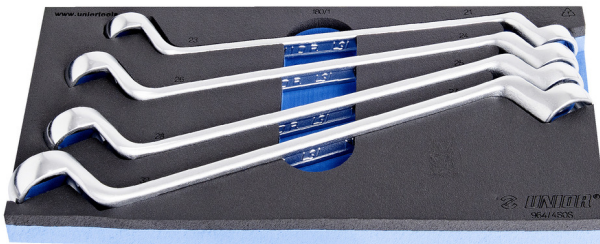

SOS Modul - Doppelringschlüssel-Set

964/4SOS

Profile

Produkteigenschaften

- Abmessungen Werkzeugeinsätze: 188 x 364 x 30 mm
- Für die Schubladen Eurostyle, Eurovision, Euromotion, Europlus and Hercules (vorne Schubladen) linie geeignet

Enthalten sind:

- 4x Doppelringschlüssel, tief gekröpft (Artikel 180/1) Dim. 21x23, 24x27, 25x28, 30x32

Vorteile eines SOS-Moduls:

- Mateial: weiches Polyäthylenschaumstoff
- SOS-Module sind aus 2-färbigem geschäumten Polyethylen hergestellt. Resistent gegen Fette und Öle. Leicht mit Wasser, Seife und einer Bürste (Nagelbürste) zu reinigen.
- Polyethylen-Schaumstoffeinlagen dienen dazu, Werkzeuge in Metallkassetten, Koffern und Schubladen von Werkzeugwagen und Werkzeugschränken ordentlich und geordnet zu halten. Die Einsätze sind in einem breiten Temperaturbereich einsetzbar, feuchtigkeitsbeständig und haben eine lange Lebensdauer bei normalem Gebrauch. Sie schützen die Werkzeuge vor Beschädigungen, indem sie sie in einer definierten und gekennzeichneten Position fixieren und so unkontrollierte Bewegungen im

Lagerraum verhindern. Da die Stellen auf der Kassette genau definiert und für das Werkzeug ausgelegt sind, kann man schnell erkennen, welches Teil des Werkzeugs fehlt.

Warum Unior wählen:

- Unior ist eine renommierte Marke in der Branche, die für ihr Engagement für Qualität und Innovation bekannt ist. Die Werkzeuge von Unior erfüllen die höchsten Standards und gewährleisten Zuverlässigkeit und hervorragende Leistung.

Produktname	SKU	Artikel	Dimensionen	Anzahl
SOS Modul - Doppelringschlüssel-Set	621056	964/4SOS	21 - 32	4
Doppelringschlüssel, tief gekröpft		180/1	21 x 23, 24 x 26, 25 x 28, 27 x 32	4
SOS - Moduleinsatz für Doppelringschlüssel		vI964/4SOS	188x364x30	1