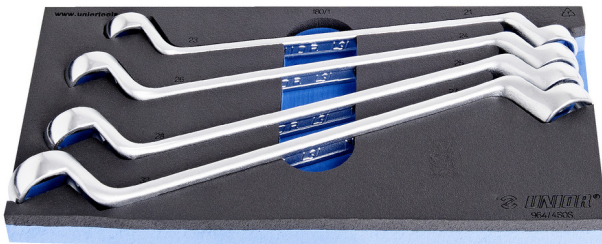

SOS Modul - Doppelringschlüssel-Set

964/4SOS

Profile

Produkteigenschaften

- Abmessungen Werkzeugeinsätze: 188 x 364 x 30 mm
- Für die Schubladen Eurostyle, Eurovision, Euromotion, Europlus and Hercules (vorne Schubladen) linie geeignet

Enthalten sind:

- 4x Doppelringschlüssel, tief gekröpft (Artikel 180/1) Dim. 21x23, 24x27, 25x28, 30x32

Produktname	SKU	Artikel	Dimensionen	Anzahl
SOS Modul - Doppelringschlüssel-Set	621056	964/4SOS	21 - 32	4

Produktname	SKU	Artikel	Dimensionen	Anzahl
Doppelringschlüssel, tief gekröpft		180/1	21 x 23, 24 x 26, 25 x 28, 27 x 32	4
SOS - Moduleinsatz für Doppelringschlüssel		v1964/4SOS	188x364x30	1

* Bilder von Produkten sind Symbolfotos. Abmessungen sind in mm, Gewichte in Gramm.