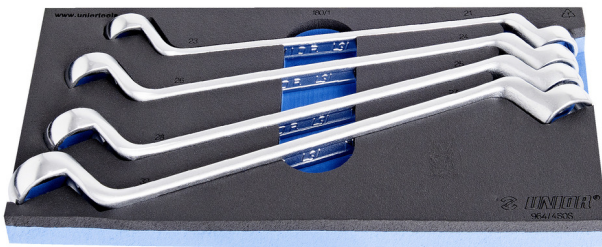

Set i çelsave të hapur dhe mbyllur në SOS sirtar

964/4SOS

Profiles

Product features

- Dimensionet e futjes: 188 x 364 x 30 mm
- Për sirtarët e karrocave Eurostyle, Eurovision, Europlus dhe Hercules (mbajtëse përpara)

Seti përfshin:

- 4 copë. çelësat me kënd (art. 180/1), dim. 21x23, 24x27, 25x28, 30x32

Product name

SKU

Article

Dimensions

Quantity

Product name	SKU	Article	Dimensions	Quantity
Set i çelsave të hapur dhe mbyllur në SOS sirtar	621056	964/4SOS	21 - 32	4
Celesa rrjet lakuar		180/1	21 x 23, 24 x 26, 25 x 28, 27 x 32	4
SOS mjet tabaka për 964/4SOS		vI964/4SOS	188x364x30	1

* Imazhet e produkteve janë simbolike. Të gjitha dimensionet janë në mm, pesha në gram. Të gjitha dimensionet e listuara mund të ndryshojnë në tolerancë.