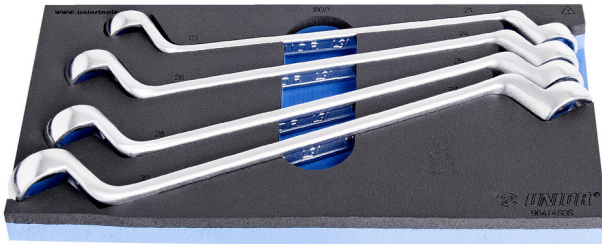

Set i çelsave të hapur dhe mbyllur në SOS sirtar

964/4SOS

Profiles

Product features

- Dimensionet e futjes: 188 x 364 x 30 mm
- Për sirtarët e karrocave Eurostyle, Eurovision, Euromotion, Europlus dhe Hercules (mbajtëse përpara)

Seti përfshin:

- 4 copë. çelësat me kënd (art. 180/1), dim. 21x23, 24x27, 25x28, 30x32

Product name

SKU

Article

Dimensions

Quantity

Product name	SKU	Article	Dimensions	Quantity
Set i çelsave të hapur dhe mbyllur në SOS sirtar	621056	964/4SOS	21 - 32	4
Celesa rrjet lakuar		180/1	21 x 23, 24 x 26, 25 x 28, 27 x 32	4
SOS mjet tabaka për 964/4SOS		vI964/4SOS	188x364x30	1

* Imazhet e produkteve janë simbolike. Të gjitha dimensionet janë në mm, pesha në gram. Të gjitha dimensionet e listuara mund të ndryshojnë në tolerancë.