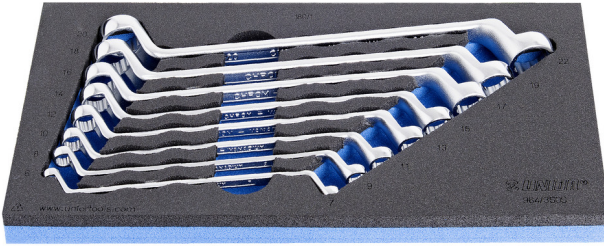

SOS alet tepsisinde boru uzatmalı yıldız anahtar

964/3SOS

Profiles

Product features

- Tool tray dimension: 188 x 364 x 30 mm
- Compatible with drawers of Eurostyle, Eurovision, Euromotion, Europlus and Hercules (front drawers) line

Set includes:

- 8x ring wrench (article 180/1) dim. 6x7, 8x9, 10x11, 12x13, 14x15, 16x17, 18x19, 20x22

SOS alet tepsileri - avantajları:

- malzeme: düşük yoğunluklu polietilen köpük
- SOS alet tepsileri hepsi gözle görülür bir kalıntı (leke) bırakmadan kolayca çıkarılabilecek gres yağına, petrole, yağa, nitro seyrelticilere, yapıştırıcılara ve motor yağına dayanıklı çift katmanlı köpüklü polietilenden yapılmıştır. Yapıştırıcıların ve motor yağının lekelerin kalıcı olmasını önlemek için petrole temizlenerek derhal çıkarılması gerekmektedir.
- These tool trays of polyethylene foam are used for clearer and better organised tool storage in tool boxes, tool cases, the drawers of tool carriages and tool cabinets. These tool trays can be used in a

wide range of temperatures, do not absorb dampness and, with normal use, have a long lifespan. They protect the tools by holding them in their own specifically designed place, thus preventing them from moving uncontrollably around in the storage area. As the positions in the tray are precisely defined and designed for each specific tool, it is also easy to establish which tools are missing.