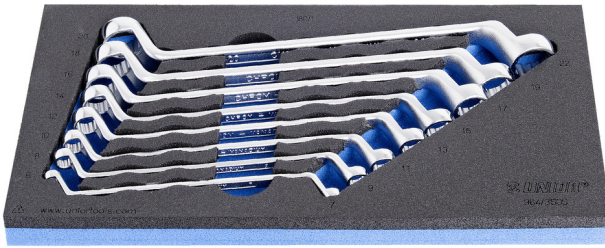

SOS Modul - Doppelringschlüssel-Set

964/3SOS

Profiles

Product attributes

- Abmessungen Werkzeugeinsätze: 188 x 364 x 30 mm
- Für die Schubladen Eurostyle, Eurovision, Europlus and Hercules (vorne Schubladen) linie geeignet

Enthalten sind:

- 8x Doppelringschlüssel, tief gekröpft (Artikel 180/1) Dim. 6x7, 8x9, 10x11, 12x13, 14x15, 16x17, 18x19, 20x22

Product name	SKU	Article	Dimensions	Quantity
SOS Modul - Doppelringschlüssel-Set	621055	964/3SOS	6 - 22	8

Product name	SKU	Article	Dimensions	Quantity
Doppelringschlüssel, tief gekröpft		180/1	6 x 7, 8 x 9, 10 x 11, 12 x 13, 14 x 15, 16 x 17, 18 x 19, 20 x 22	8
SOS Moduleinsatz für Doppelringschlüssel		vI964/3SOS	188x364x30	1