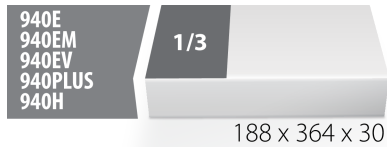

moving uncontrollably around in the storage area. As the positions in the tray are precisely defined and designed for each specific tool, it is also easy to establish which tools are missing.

Why Choose Unior:

- Unior is a renowned brand in the industry, celebrated for its dedication to quality and innovation. With a legacy of excellence, Unior tools are crafted to meet the highest standards, ensuring reliability and outstanding performance.

Product name	SKU	Article	Dimensions	Quantity
Set i çelsave të mbyllur në SOS sirtar	621055	964/3SOS	6 - 22	8
Celesa rrjet lakuar		180/1	6 x 7, 8 x 9, 10 x 11, 12 x 13, 14 x 15, 16 x 17, 18 x 19, 20 x 22	8
SOS mjet tabaka për 964/3SOS		vI964/3SOS	188x364x30	1

* Imazhet e produkteve janë simbolike. Të gjitha dimensionet janë në mm, pesha në gram. Të gjitha dimensionet e listuara mund të ndryshojnë në tolerancë.