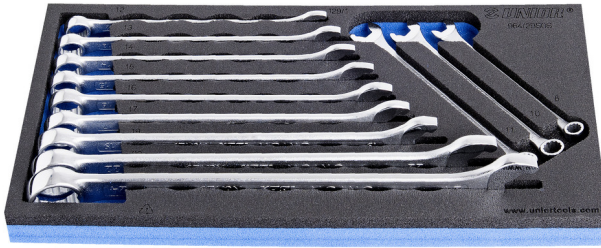

SOS alet tepsisinde kombine anahtar takımı, IBEX

964/2BSOS

Profiles

Product features

- Tool tray dimension: 188 x 364 x 30 mm
- Compatible with drawers of Eurostyle, Eurovision, Euromotion, Europlus and Hercules (front drawers) line

Set includes:

- 12x combination wrench IBEX (article 129/1) dim. 8, 10, 11, 12, 13, 14, 15, 16, 17, 19, 22, 24

SOS alet tepsileri - avantajları:

- malzeme: düşük yoğunluklu polietilen köpük
- SOS alet tepsileri hepsi gözle görülür bir kalıntı (leke) bırakmadan kolayca çıkarılabilecek gres yağına, petrole, yağa, nitro seyrelticilere, yapıştırıcılara ve motor yağına dayanıklı çift katmanlı köpüklü polietilenden yapılmıştır. Yapıştırıcıların ve motor yağının lekelerin kalıcı olmasını önlemek için petrole temizlenerek derhal çıkarılması gerekmektedir.
- These tool trays of polyethylene foam are used for clearer and better organised tool storage in tool boxes, tool cases, the drawers of tool carriages and tool cabinets. These tool trays can be used in a

wide range of temperatures, do not absorb dampness and, with normal use, have a long lifespan. They protect the tools by holding them in their own specifically designed place, thus preventing them from moving uncontrollably around in the storage area. As the positions in the tray are precisely defined and designed for each specific tool, it is also easy to establish which tools are missing.