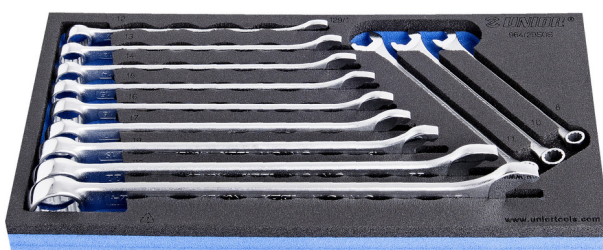

Sada kombinovaných klíčů dlhých v SOS zásobníku

964/2BSOS

Profiles

Product features

- Rozmer zásobníka na náradie: 188 x 364 x 30 mm
- Kompatibilné so zásuvkami radu Eurostyle, Eurovision, Euromotion, Europlus a Hercules (predné zásuvky).

Sada obsahuje:

- 12x kombinovaný kľúč IBEX (art. 129/1) rozm. 8, 10, 11, 12, 13, 14, 15, 16, 17, 19, 22, 24

Product name

SKU

Article

Dimensions

Quantity

Product name	SKU	Article	Dimensions	Quantity
Sada kombinovaných kľúčov dlhých v SOS zásobníku	621053	964/2BSOS	8 - 24	12
kombinovaný kľúč IBEX		129/1	8, 10, 11, 12, 13, 14, 15, 16, 17, 19, 22, 24	12
SOS zásobník pre IBEX kombinované kľúče		vI964/2BSOS	188x364x30	1