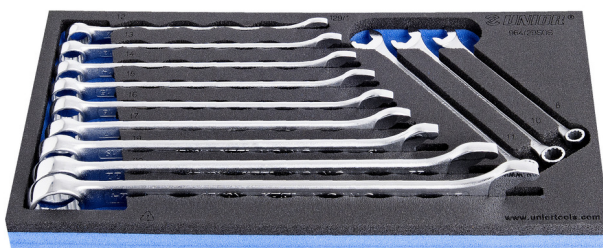

Sada kombinovaných klúčov dlhých v SOS zásobníku

964/2BSOS

Profiles

Product features

- Rozmer zásobníka na náradie: 188 x 364 x 30 mm
- Kompatibilné so zásuvkami radu Eurostyle, Eurovision, Europlus a Hercules (predné zásuvky).

Sada obsahuje:

- 12x kombinovaný klúč IBEX (art. 129/1) rozm. 8, 10, 11, 12, 13, 14, 15, 16, 17, 19, 22, 24

Product name	SKU	Article	Dimensions	Quantity
Sada kombinovaných klúčov dlhých v SOS zásobníku	621053	964/2BSOS	8 - 24	12

Product name	SKU	Article	Dimensions	Quantity
kombinovaný kľúč IBEX		129/1	8, 10, 11, 12, 13, 14, 15, 16, 17, 19, 22, 24	12
SOS zásobník pre IBEX kombinované kľúče		vI964/2BSOS	188x364x30	1

* Obrázky sú symbolické. Všetky rozmery sú v mm, hmotnosť je v g. Všetky udané rozmery sa môžu líšiť v rámci tolerancie.