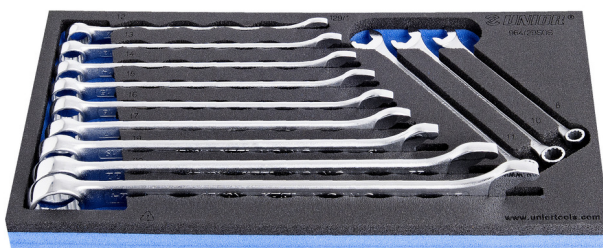

# Набор ключей комбинированных IBEX в SOS-ложементе

964/2BSOS

## Описание товара

- Размер ложемента: 188 x 364 x 30 мм
- Совместимо с тележками серии Eurostyle, Eurovision, Europlus and Hercules

## В комплекте:

- 12x ключей комбинированных IBEX (арт. 129/1) 8, 10, 11, 12, 13, 14, 15, 16, 17, 19, 22, 24

Наименование товара	SKU	Артикул	Размеры	Количество
Набор ключей комбинированных IBEX в SOS-ложементе	621053	964/2BSOS	8 - 24	12

Наименование товара	SKU	Артикул	Размеры	Количество
Ключ комбинированный IBEX		129/1	8, 10, 11, 12, 13, 14, 15, 16, 17, 19, 22, 24	12
SOS-ложемент для ключей комбинированных IBEX арт. 964/2BSOS		v1964/2BSOS	188x364x30	1