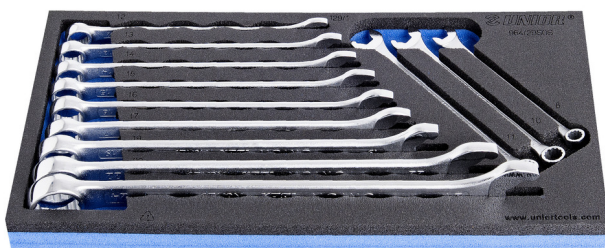

# Набор ключей комбинированных IBEX в SOS-ложементе

964/2BSOS

## Описание товара

- Размер ложемента: 188 x 364 x 30 мм
- Совместимо с тележками серии Eurostyle, Eurovision, Euromotion, Europlus and Hercules

## В комплекте:

- 12x ключей комбинированных IBEX (арт. 129/1) 8, 10, 11, 12, 13, 14, 15, 16, 17, 19, 22, 24

## Ложементы SOS – преимущества:

- материал: пенополиэтиленовая пенка
- Вставки SOS сделаны из двухслойного пенополиэтилена, стойкого к грязи, бензину, маслу, нитроразбавителям, клеям и моторному маслу, которые можно легко удалить, не оставляя видимых следов (пятен). Клеи и моторные масла необходимо удалять немедленно при помощи бензина, чтобы избежать образования постоянных пятен.
- These tool trays of polyethylene foam are used for clearer and better organised tool storage in tool boxes, tool cases, the drawers of tool carriages and tool cabinets. These tool trays can be used in a wide range of temperatures, do not absorb dampness and, with normal use, have a long lifespan. They