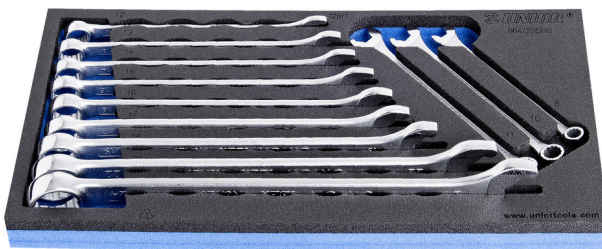

Set de chei combinate varianta lunga in suport SOS

964/2BSOS

Profile

Caracteristicile produsului

- Tool tray dimension: 188 x 364 x 30 mm
- Compatible with drawers of Eurostyle, Eurovision, Euromotion, Europlus and Hercules (front drawers) line

Set includes:

- 12x combination wrench IBEX (article 129/1) dim. 8, 10, 11, 12, 13, 14, 15, 16, 17, 19, 22, 24

Denumirea Produsului

SKU

Articol

Dimensiuni

Cantitate

Denumirea Produsului	SKU	Articol	Dimensiuni	Cantitate
Set de chei combinate varianta lunga in suport SOS	621053	964/2BSOS	8 - 24	12
Chei combinate IBEX		129/1	8, 10, 11, 12, 13, 14, 15, 16, 17, 19, 22, 24	12
Modul SOS pentru chei combinate IBEX		vI964/2BSOS	188x364x30	1

* Imaginea produsului este simbolica.Toate dimensiunile sunt exprimate în mm,greutatea în grame.