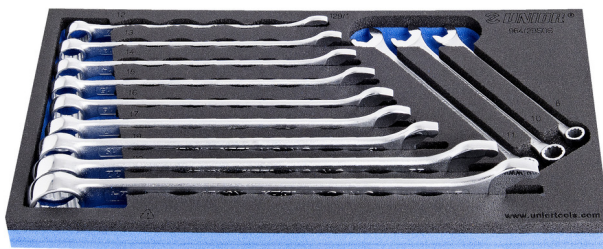

Set de chei combinate varianta lunga in suport SOS

964/2BSOS

Profile

Caracteristicile produsului

- Tool tray dimension: 188 x 364 x 30 mm
- Compatible with drawers of Eurostyle, Eurovision, Europlus and Hercules (front drawers) line

Set includes:

- 12x combination wrench IBEX (article 129/1) dim. 8, 10, 11, 12, 13, 14, 15, 16, 17, 19, 22, 24

Denumirea Produsului	SKU	Articol	Dimensiuni	Cantitate
Set de chei combinate varianta lunga in suport SOS	621053	964/2BSOS	8 - 24	12

Denumirea Produsului	SKU	Articol	Dimensiuni	Cantitate
Chei combinate IBEX		129/1	8, 10, 11, 12, 13, 14, 15, 16, 17, 19, 22, 24	12
Modul SOS pentru chei combinate IBEX		vI964/2BSOS	188x364x30	1

* Imaginea produsului este simbolica. Toate dimensiunile sunt exprimate în mm, greutatea în grame.