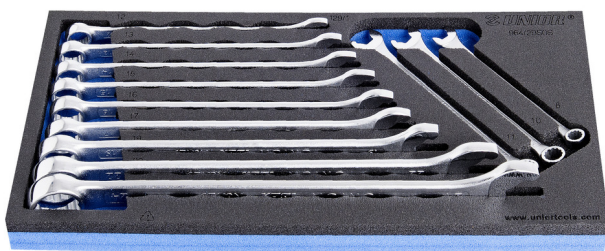

Zestaw kluczy IBEX we wkładce SOS

964/2BSOS

Profile

Cechy produktu

- Wkładka narzędziowa: 188 x 364 x 30 mm
- Kompatybilna z szufladami z linii Eurostyle, Eurovision, Europlus i Hercules (szuflady przednie)

Zestaw zawiera:

- 12x klucz płasko-oczkowy IBEX (art. 129/1) rozm. 8, 10, 11, 12, 13, 14, 15, 16, 17, 19, 22, 24

Nazwa produktu	SKU	Artykuł	Wymiary	Ilość
Zestaw kluczy IBEX we wkładce SOS	621053	964/2BSOS	8 - 24	12
Klucz płasko-oczkowy IBEX		129/1	8, 10, 11, 12, 13, 14, 15, 16, 17, 19, 22, 24	12

Nazwa produktu	SKU	Artykuł	Wymiary	Ilość
Wkładka SOS do kluczy płasko-oczkowych typu IBEX		vI964/2BSOS	188x364x30	1

* Przedstawiony wygląd produktu jest orientacyjny. Wszystkie wymiary są w mm, podana waga w gramach