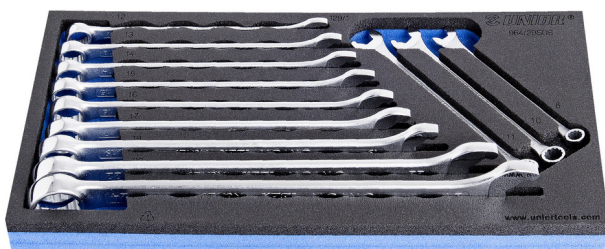

# Zestaw kluczy IBEX we wkładce SOS

964/2BSOS

## Cechy produktu

- Wkładka narzędziowa: 188 x 364 x 30 mm
- Kompatybilna z szufladami z linii Eurostyle, Eurovision, Euromotion, Europlus i Hercules (szuflady przednie)

## Zestaw zawiera:

- 12x klucz płasko-oczkowy IBEX (art. 129/1) rozm. 8, 10, 11, 12, 13, 14, 15, 16, 17, 19, 22, 24

Nazwa produktu	SKU	Artykuł	Wymiary	Ilość
Zestaw kluczy IBEX we wkładce SOS	621053	964/2BSOS	8 - 24	12

Nazwa produktu	SKU	Artykuł	Wymiary	Ilość
Klucz płasko-oczkowy IBEX		129/1	8, 10, 11, 12, 13, 14, 15, 16, 17, 19, 22, 24	12
Wkładka SOS do kluczy płasko-oczkowych typu IBEX		v1964/2BSOS	188x364x30	1

\* Przedstawiony wygląd produktu jest orientacyjny. Wszystkie wymiary są w mm, podana waga w gramach