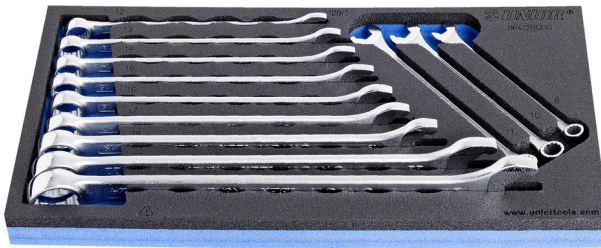

Steekringsleutelset, IBEX model in SOS-module

964/2BSOS

Profielen

Product attributen

- Tool tray dimension: 188 x 364 x 30 mm
- Compatible with drawers of Eurostyle, Eurovision, Europlus and Hercules (front drawers) line

Set bevat

- 12x combination wrench IBEX (article 129/1) dim. 8, 10, 11, 12, 13, 14, 15, 16, 17, 19, 22, 24

Productnaam	SKU	Artikel	Afmetingen	Hoeveelheid
Steekringsleutelset, IBEX model in SOS-module	621053	964/2BSOS	8 - 24	12

Productnaam	SKU	Artikel	Afmetingen	Hoeveelheid
Steekringsleutel IBEX		129/1	8, 10, 11, 12, 13, 14, 15, 16, 17, 19, 22, 24	12
SOS tool tray for 964/2BSOS		v1964/2BSOS	188x364x30	1

* Afbeeldingen van producten zijn symbolisch. Alle afmetingen zijn in mm en gewicht in gram. Alle vermelde afmetingen kunnen variëren in tolerantie.