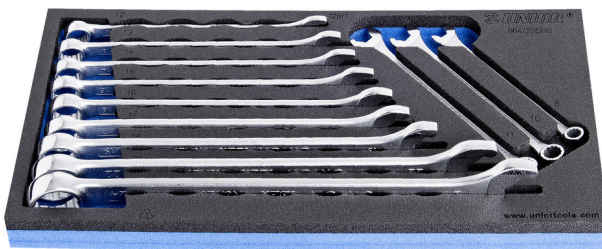

Serie di chiavi combinate IBEX in vassoio portautensili SOS

964/2BSOS

Profili

Attributi del prodotto

- Dimensioni vassoio portautensili: 188 x 364 x 30 mm
- Compatibile con cassette della linea Eurostyle, Eurovision, Euromotion, Europlus ed Hercules (cassetti frontali)

Incluso:

- 12x chiave combinata IBEX (articoli 129/1) dim. 8, 10, 11, 12, 13, 14, 15, 16, 17, 19, 22, 24

Vassoi portautensili SOS - vantaggi:

- materiale: schiuma di polietilene a bassa densità
- I vassoi SOS sono fabbricati con un doppio strato di polietilene espanso, resistente al grasso, alla benzina, al petrolio, ai diluenti nitro, alle colle e all'olio per motore, che possono essere facilmente rimossi senza lasciare residui visibili (macchie). Colle ed olio per motore devono essere rimossi immediatamente, pulendo con della benzina per evitare il formarsi di macchie permanenti.
- These tool trays of polyethylene foam are used for clearer and better organised tool storage in tool boxes, tool cases, the drawers of tool carriages and tool cabinets. These tool trays can be used in a

Nome prodotto	SKU	Articolo	Dimensioni	Quantità
Serie di chiavi combinate IBEX in vassoio portautensili SOS	621053	964/2BSOS	8 - 24	12
Chiave combinata IBEX		129/1	8, 10, 11, 12, 13, 14, 15, 16, 17, 19, 22, 24	12
Vassoio portautensili SOS per 964/2BSOS		vI964/2BSOS	188x364x30	1