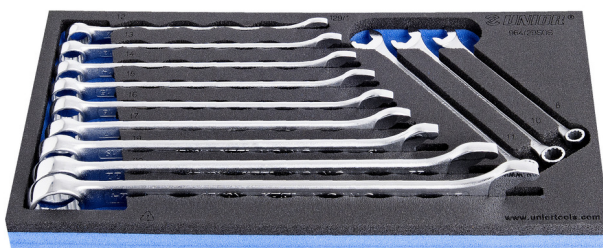

Serie di chiavi combinate IBEX in vassoio portautensili SOS

964/2BSOS

Profili

Attributi del prodotto

- Dimensioni vassoio portautensili: 188 x 364 x 30 mm
- Compatibile con cassette della linea Eurostyle, Eurovision, Euromotion, Europlus ed Hercules (cassetti frontali)

Incluso:

- 12x chiave combinata IBEX (articoli 129/1) dim. 8, 10, 11, 12, 13, 14, 15, 16, 17, 19, 22, 24

Nome prodotto

SKU

Articolo

Dimensioni

Quantità

Nome prodotto	SKU	Articolo	Dimensioni	Quantità
Serie di chiavi combinate IBEX in vassoio portautensili SOS	621053	964/2BSOS	8 - 24	12
Chiave combinata IBEX		129/1	8, 10, 11, 12, 13, 14, 15, 16, 17, 19, 22, 24	12
Vassoio portautensili SOS per 964/2BSOS		vI964/2BSOS	188x364x30	1

* Le immagini dei prodotti sono puramente simboliche. Tutte le dimensioni sono in mm, peso in grammi.