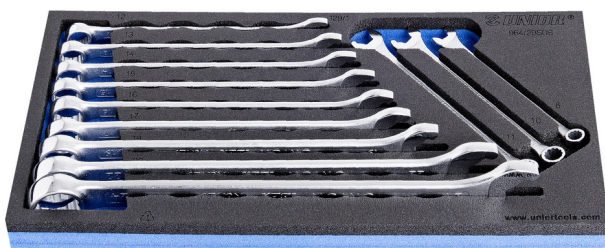

Racsnis hatású IBEX csillagvilláskulcskészlet, SOS tálcában

964/2BSOS

Profilok

Termékjellemzők

- szerszámtálca mérete: 188 x 364 x 30 mm
- kompatibilis az Eurostyle, Eurovision, Euromotion, Europlus és Hercules sorozattal (előoldali fiókok)

Készlet tartalma:

- 12x IBEX csillag-villáskulcs (129/1): 8, 10, 11, 12, 13, 14, 15, 16, 17, 19, 22, 24

Termék megnevezése	SKU	Cikk	Méretek	Mennyiség
Racsnis hatású IBEX csillagvilláskulcskészlet, SOS tálcában	621053	964/2BSOS	8 - 24	12

Termék megnevezése	SKU	Cikk	Méreték	Mennyiség
Racsnis hatású IBEX csillag-villáskulcs		129/1	8, 10, 11, 12, 13, 14, 15, 16, 17, 19, 22, 24	12
SOS tárolótálca 964/2BSOS készlethez		v1964/2BSOS	188x364x30	1