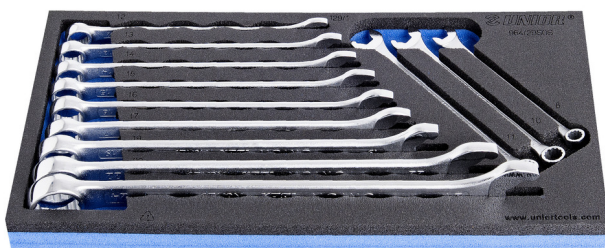

Racsnis hatású IBEX csillagvilláskulcs-készlet, SOS tálcában

964/2BSOS

Profilok

Termékjellemzők

- szerszámtálca mérete: 188 x 364 x 30 mm
- kompatibilis az Eurostyle, Eurovision, Europlus és Hercules sorozattal (előoldali fiókok)

Készlet tartalma:

- 12x IBEX csillag-villáskulcs (129/1): 8, 10, 11, 12, 13, 14, 15, 16, 17, 19, 22, 24

Termék megnevezése	SKU	Cikk	Méretek	Mennyiség
Racsnis hatású IBEX csillagvilláskulcs-készlet, SOS tálcában	621053	964/2BSOS	8 - 24	12

Termék megnevezése	SKU	Cikk	Méreték	Mennyiség
Racsnis hatású IBEX csillag-villáskulcs		129/1	8, 10, 11, 12, 13, 14, 15, 16, 17, 19, 22, 24	12
SOS tárolótálca 964/2BSOS készlethez		v1964/2BSOS	188x364x30	1