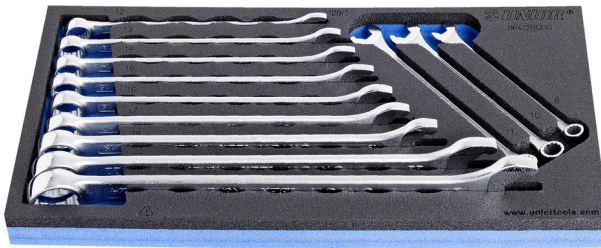

Σετ γερμανοπολύγωνων κλειδιών σε θήκη SOS από αφρώδες πλαστικό

964/2BSOS

Προφίλ

Χαρακτηριστικά προϊόντος

- Διαστάσεις δίσκου εργαλείων: 188 x 364 x 30 mm
- Συμβατό με συρτάρια της σειράς Eurostyle, Eurovision, Europlus και Hercules (μπροστινά συρτάρια).

Το σετ περιλαμβάνει:

- 12x γερμανοπολύγωνα IBEX (article 129/1) dim. 8, 10, 11, 12, 13, 14, 15, 16, 17, 19, 22, 24

| Όνομα προϊόντος | SKU | Art | Διαστάσεις | Ποσότητα |
|--|--------|-----------|------------|----------|
| Σετ γερμανοπολύγωνων κλειδιών σε θήκη SOS από αφρώδες πλαστικό | 621053 | 964/2BSOS | 8 - 24 | 12 |

| Όνομα προϊόντος | SKU | Art | Διαστάσεις | Ποσότητα |
|--|---|-------------|--|----------|
| Γερμανοπολύγωνο IBEX |  | 129/1 | 8, 10, 11, 12, 13, 14, 15, 16, 17, 19, 22, 24 | 12 |
| Θήκη SOS από αφρώδες υλικό για γερμανοπολύγωνο IBEX | | v1964/2BSOS | 188x364x30 | 1 |