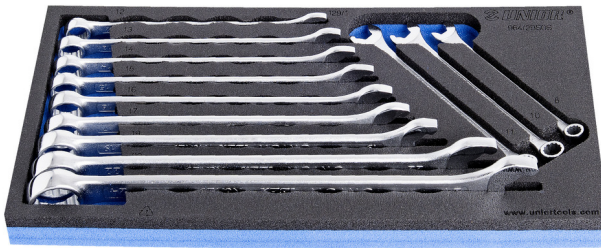

# Σετ γερμανοπολύγωνων κλειδιών σε θήκη SOS από αφρώδες πλαστικό

964/2BSOS

## Χαρακτηριστικά προϊόντος

- Διαστάσεις δίσκου εργαλείων: 188 x 364 x 30 mm
- Συμβατό με συρτάρια της σειράς Eurostyle, Eurovision, Europlus και Hercules (μπροστινά συρτάρια).

## Το σετ περιλαμβάνει:

- 12x γερμανοπολύγωνα IBEX (article 129/1) dim. 8, 10, 11, 12, 13, 14, 15, 16, 17, 19, 22, 24

Όνομα προϊόντος	SKU	Art	Διαστάσεις	Ποσότητα
Σετ γερμανοπολύγωνων κλειδιών σε θήκη SOS από αφρώδες πλαστικό	621053	964/2BSOS	8 - 24	12