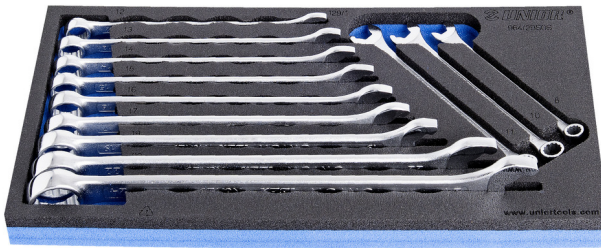

Σετ γερμανοπολύγωνων κλειδιών σε θήκη SOS από αφρώδες πλαστικό

964/2BSOS

Προφίλ

Χαρακτηριστικά προϊόντος

- Διαστάσεις δίσκου εργαλείων: 188 x 364 x 30 mm
- Συμβατό με συρτάρια της σειράς Eurostyle, Eurovision, Euromotion, Europlus και Hercules (μπροστινά συρτάρια).

Το σετ περιλαμβάνει:

- 12x γερμανοπολύγωνα IBEX (article 129/1) dim. 8, 10, 11, 12, 13, 14, 15, 16, 17, 19, 22, 24

Σύστημα SOS

- υλικό: αφρός πολυαιθυλενίου μικρής πυκνότητας
- Οι θήκες πολυαιθυλενίου χρησιμοποιούνται για καθαρότερη και καλύτερη αποθήκευση και οργάνωση των εργαλείων σε εργαλειοφορείς, πάγκους εργασίας και εργαλειοθήκες. Το σύστημα αυτό ονομάζεται SOS. Οι θήκες SOS μπορούν να χρησιμοποιηθούν σε ευρεία κλίμακα θερμοκρασιών, δεν επιρρεάζονται από την υγρασία και, αν χρησιμοποιηθούν σωστά, έχουν πολύ μεγάλη διάρκεια ζωής. Τα εργαλεία προστατεύονται καθώς το καθένα έχει τη θέση του. Οι υποδοχές των εργαλείων είναι απόλυτα

σχεδιασμένες, ώστε να μην επιτρέπουν στα εργαλεία να κινούνται ανεξέλεγκτα κατά τη μεταφορά τους. Επίσης, ο σχεδιασμός των υποδοχών επιτρέπει το να εντοπίζουμε πού εργαλείο λείπει με μία ματιά.

- Αυτοί οι δίσκοι εργαλείων από αφρώδες πολυαιθυλένιο χρησιμοποιούνται για πιο ξεκάθαρη και καλύτερα οργανωμένη αποθήκευση εργαλείων σε εργαλειοθήκες, βαλίτσες εργαλείων, συρτάρια εργαλειοφορέων και ντουλάπια εργαλείων. Αυτοί οι δίσκοι εργαλείων μπορούν να χρησιμοποιηθούν σε ένα ευρύ φάσμα θερμοκρασιών, δεν απορροφούν υγρασία και, με κανονική χρήση, έχουν μεγάλη διάρκεια ζωής. Προστατεύουν τα εργαλεία συγκρατώντας τα στη θέση που έχει σχεδιαστεί ειδικά για αυτά, αποτρέποντας έτσι την ανεξέλεγκτη μετακίνησή τους στον χώρο αποθήκευσης. Δεδομένου ότι οι θέσεις στον δίσκο είναι ακριβώς καθορισμένες και σχεδιασμένες για κάθε συγκεκριμένο εργαλείο, είναι επίσης εύκολο να διαπιστωθεί ποια εργαλεία λείπουν.