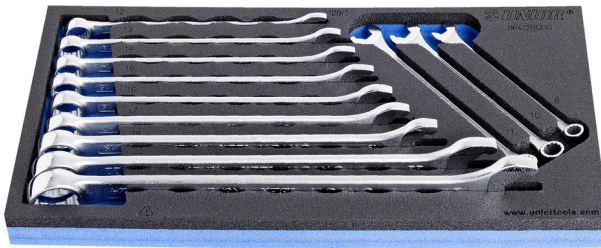

Σετ γερμανοπολύγωνων κλειδιών σε θήκη SOS από αφρώδες πλαστικό

964/2BSOS

Προφίλ

Χαρακτηριστικά προϊόντος

- Διαστάσεις δίσκου εργαλείων: 188 x 364 x 30 mm
- Συμβατό με συρτάρια της σειράς Eurostyle, Eurovision, Euromotion, Europlus και Hercules (μπροστινά συρτάρια).

Το σετ περιλαμβάνει:

- 12x γερμανοπολύγωνα IBEX (article 129/1) dim. 8, 10, 11, 12, 13, 14, 15, 16, 17, 19, 22, 24

Όνομα προϊόντος

SKU

Art

Διαστάσεις

Ποσότητα

Όνομα προϊόντος	SKU	Art	Διαστάσεις	Ποσότητα
Σετ γερμανοπολύγωνων κλειδιών σε θήκη SOS από αφρώδες πλαστικό	621053	964/2BSOS	8 - 24	12
Γερμανοπολύγωνο IBEX		129/1	8, 10, 11, 12, 13, 14, 15, 16, 17, 19, 22, 24	12
Θήκη SOS από αφρώδες υλικό για γερμανοπολύγωνα IBEX		v1964/2BSOS	188x364x30	1

* Οι εικόνες των προϊόντων είναι συμβολικές. Όλες οι διαστάσεις είναι σε mm, το βάρος είναι σε γραμμάρια. Όλες οι αναφερόμενες διαστάσεις μπορεί να διαφέρουν σε ανοχές.