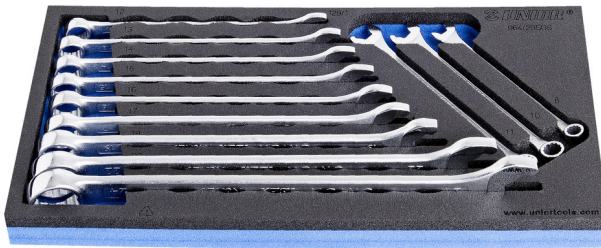

Σετ γερμανοπολύγωνων κλειδιών σε θήκη SOS από αφρώδες πλαστικό

964/2BSOS

Προφίλ

Χαρακτηριστικά προϊόντος

- Διαστάσεις δίσκου εργαλείων: 188 x 364 x 30 mm
- Συμβατό με συρτάρια της σειράς Eurostyle, Eurovision, Europlus και Hercules (μπροστινά συρτάρια).

Το σετ περιλαμβάνει:

- 12x γερμανοπολύγωνα IBEX (article 129/1) dim. 8, 10, 11, 12, 13, 14, 15, 16, 17, 19, 22, 24

Όνομα προϊόντος	SKU	Art	Διαστάσεις	Ποσότητα
Σετ γερμανοπολύγωνων κλειδιών σε θήκη SOS από αφρώδες πλαστικό	621053	964/2BSOS	8 - 24	12

Όνομα προϊόντος	SKU	Art	Διαστάσεις	Ποσότητα
Γερμανοπολύγωνο IBEX		129/1	8, 10, 11, 12, 13, 14, 15, 16, 17, 19, 22, 24	12
Θήκη SOS από αφρώδες υλικό για γερμανοπολύγωνα IBEX		v1964/2BSOS	188x364x30	1

* Οι εικόνες των προϊόντων είναι συμβολικές. Όλες οι διαστάσεις είναι σε mm, το βάρος είναι σε γραμμάρια. Όλες οι αναφερόμενες διαστάσεις μπορεί να διαφέρουν σε ανοχές.