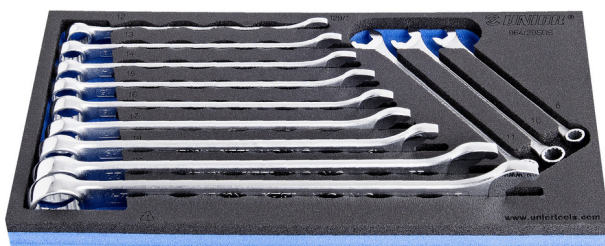

Σετ γερμανοπολύγωνων κλειδιών σε θήκη SOS από αφρώδες πλαστικό

964/2BSOS

Profiles

Product attributes

- Tool tray dimension: 188 x 364 x 30 mm
- Compatible with drawers of Eurostyle, Eurovision, Europlus and Hercules (front drawers) line

Set includes:

- 12x combination wrench IBEX (article 129/1) dim. 8, 10, 11, 12, 13, 14, 15, 16, 17, 19, 22, 24

Product name	SKU	Article	Dimensions	Quantity
Σετ γερμανοπολύγωνων κλειδιών σε θήκη SOS από αφρώδες πλαστικό	621053	964/2BSOS	8 - 24	12

Product name	SKU	Article	Dimensions	Quantity
Γερμανοπολύγωνο IBEX		129/1	8, 10, 11, 12, 13, 14, 15, 16, 17, 19, 22, 24	12
Θήκη SOS από αφρώδες υλικό για γερμανοπολύγωνα IBEX		vI964/2BSOS	188x364x30	1

* Οι εικόνες των προϊόντων είναι συμβολικές. Όλες οι διαστάσεις είναι σε mm, το βάρος είναι σε γραμμάρια. Όλες οι αναφερόμενες διαστάσεις μπορεί να διαφέρουν σε ανοχές.