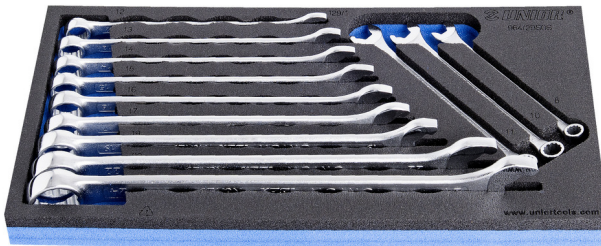

SOS Modul - Ring- Ratschengabelschlüssel-Set, IBEX

964/2BSOS

Profile

Produkteigenschaften

- Abmessungen Werkzeugeinsätze: 188 x 364 x 30 mm
- Für die Schubladen Eurostyle, Eurovision, Euromotion, Europlus and Hercules (vorne Schubladen) linie geeignet

Enthalten sind:

- 12x Ringratschengabelschlüssel IBEX, gekröpft (Artikel 129/1) Dim. 8, 10, 11, 12, 13, 14, 15, 16, 17, 19, 22, 24

SOS-Modul-Vorteile:

- Material: weiches Polyäthylenschaumstoff
- SOS-Module sind aus 2-lagigem geschäumten Polyethylen hergestellt, das beständig gegen Lagerfett, Benzin, Rohöl, Nitroverdünnungsmittel, Leim und Motoröl ist. Die Flüssigkeiten können einfach und ohne sichtbaren Reste (Flecken) entfernt werden. Leime und Motoröl müssen umgehend mit Hilfe von Reinigungsbenzin entfernt werden um bleibende Flecken zu vermeiden.

- These tool trays of polyethylene foam are used for clearer and better organised tool storage in tool boxes, tool cases, the drawers of tool carriages and tool cabinets. These tool trays can be used in a wide range of temperatures, do not absorb dampness and, with normal use, have a long lifespan. They protect the tools by holding them in their own specifically designed place, thus preventing them from moving uncontrollably around in the storage area. As the positions in the tray are precisely defined and designed for each specific tool, it is also easy to establish which tools are missing.

Produktname	SKU	Artikel	Dimensionen	Anzahl
SOS Modul - Ring-Ratschengabelschlüssel-Set, IBEX	621053	964/2BSOS	8 - 24	12
Ringratschengabelschlüssel IBEX, gekröpft		129/1	8, 10, 11, 12, 13, 14, 15, 16, 17, 19, 22, 24	12
SOS - Moduleinsatz für Ring-Ratschengabelschlüssel IBEX		vI964/2BSOS	188x364x30	1