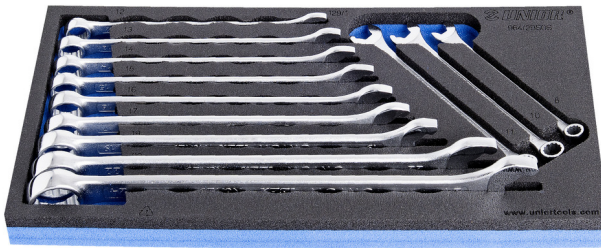

SOS Modul - Ring- Ratschengabelschlüssel-Set, IBEX

964/2BSOS

Profile

Produkteigenschaften

- Abmessungen Werkzeugeinsätze: 188 x 364 x 30 mm
- Für die Schubladen Eurostyle, Eurovision, Europlus and Hercules (vorne Schubladen) linie geeignet

Enthalten sind:

- 12x Ringratschengabelschlüssel IBEX, gekröpft (Artikel 129/1) Dim. 8, 10, 11, 12, 13, 14, 15, 16, 17, 19, 22, 24

Produktname

SKU

Artikel

Dimensionen

Anzahl

Produktname	SKU	Artikel	Dimensionen	Anzahl
SOS Modul - Ring- Ratschengabelschlüssel-Set, IBEX	621053	964/2BSOS	8 - 24	12
Ringratschengabelschlüssel IBEX, gekröpft		129/1	8, 10, 11, 12, 13, 14, 15, 16, 17, 19, 22, 24	12
SOS - Moduleinsatz für Ring- Ratschengabelschlüssel IBEX		v1964/2BSOS	188x364x30	1

* Bilder von Produkten sind Symbolfotos. Abmessungen sind in mm, Gewichte in Gramm.