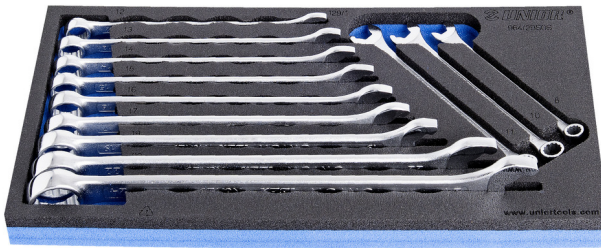

Jeu de clés mixtes Rapides IBEX en module SOS

964/2BSOS

Profils

Description produit

- Dimensions du module : 188 x 364 x 30 mm
- Compatible avec les tiroirs des gammes Eurostyle, Eurovision, Euromotion, Europlus et Hercules (tiroirs de devant)

Le jeu comprend :

- 12 clés mixtes rapides IBEX (réf 129/1) dim 8, 10, 11, 12, 13, 14, 15, 16, 17, 19, 22, 24

Modules mousse SOS - Avantages :

- Matière : mousse polyéthylène de faible densité
- Les modules mousse SOS sont faits en mousse polyéthylène bi-couche résistante à la graisse, à l'essence, à l'huile, aux nitro solvants, aux adhésifs et à l'huile de moteur. Tous pouvant être nettoyés sans laisser de traces visibles (taches). Pour éviter les taches permanentes, les salissures d'adhésifs ou d'huile de moteur doivent être nettoyées immédiatement en appliquant de l'essence.
- These tool trays of polyethylene foam are used for clearer and better organised tool storage in tool boxes, tool cases, the drawers of tool carriages and tool cabinets. These tool trays can be used in a

wide range of temperatures, do not absorb dampness and, with normal use, have a long lifespan. They protect the tools by holding them in their own specifically designed place, thus preventing them from moving uncontrollably around in the storage area. As the positions in the tray are precisely defined and designed for each specific tool, it is also easy to establish which tools are missing.

Nom du produit	SKU	Article	Dimensions	Quantité
Jeu de clés mixtes Rapides IBEX en module SOS	621053	964/2BSOS	8 - 24	12
Clé mixte rapide IBEX		129/1	8, 10, 11, 12, 13, 14, 15, 16, 17, 19, 22, 24	12
Module mousse SOS vide pour 964/2BSOS		vI964/2BSOS	188x364x30	1