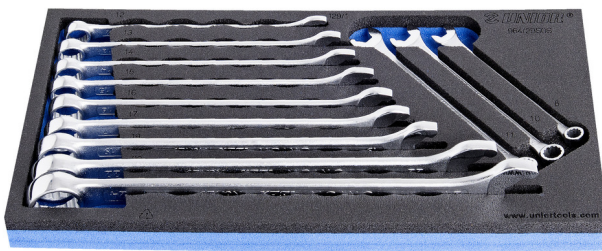

IBEX-yhdistelmäavainsarja SOS-modulissa

964/2BSOS

Profiles

Product features

- Tool tray dimension: 188 x 364 x 30 mm
- Compatible with drawers of Eurostyle, Eurovision, Europlus and Hercules (front drawers) line

Set includes:

- 12x combination wrench IBEX (article 129/1) dim. 8, 10, 11, 12, 13, 14, 15, 16, 17, 19, 22, 24

Product name	SKU	Article	Dimensions	Quantity
IBEX-yhdistelmäavainsarja SOS-modulissa	621053	964/2BSOS	8 - 24	12

Product name	SKU	Article	Dimensions	Quantity
Yhdistelmäavain IBEX		129/1	8, 10, 11, 12, 13, 14, 15, 16, 17, 19, 22, 24	12
SOS-työkalumoduli malliin 964/2BSOS		v1964/2BSOS	188x364x30	1

* Tuotekuvat ovat suuntaa-antavia. Kaikki mitat on ilmoitettu mm, painot grammoina.