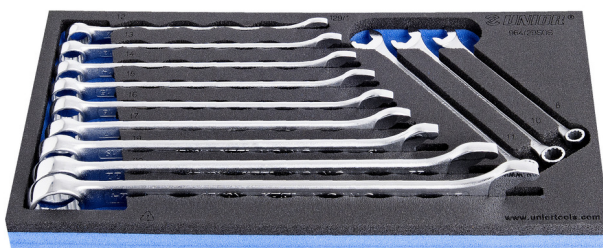

Garnitura dugih viljuškasto okastih ključeva u SOS ulošku

964/2BSOS

Profili

Atributi proizvoda

- Tool tray dimension: 188 x 364 x 30 mm
- Compatible with drawers of Eurostyle, Eurovision, Euromotion, Europlus and Hercules (front drawers) line

Set includes:

- 12x viljuškasto-okasti IBEX (artikal 129/1) dim. 8, 10, 11, 12, 13, 14, 15, 16, 17, 19, 22, 24

Ime proizvoda

SKU

Članak

Dimenzije

Količina

Ime proizvoda	SKU	Članak	Dimenzije	Količina
Garnitura dugih viljuškasto okastih ključeva u SOS uložku	621053	964/2BSOS	8 - 24	12
Ključevi viljuškasto okasti IBEX		129/1	8, 10, 11, 12, 13, 14, 15, 16, 17, 19, 22, 24	12
SOS uložak za IBEX viljuškasto okaste ključeve		v1964/2BSOS	188x364x30	1

* Slike proizvoda su simbolične. Sve dimenzije su u mm, masa je u g.