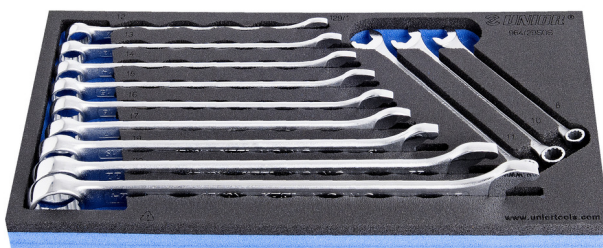

Garnitura dugih viljuškasto okastih ključeva u SOS ulošku

964/2BSOS

Profili

Atributi proizvoda

- Tool tray dimension: 188 x 364 x 30 mm
- Compatible with drawers of Eurostyle, Eurovision, Europlus and Hercules (front drawers) line

Set includes:

- 12x viljuškasto-okasti IBEX (artikal 129/1) dim. 8, 10, 11, 12, 13, 14, 15, 16, 17, 19, 22, 24

Ime proizvoda	SKU	Članak	Dimenzije	Količina
Garnitura dugih viljuškasto okastih ključeva u SOS ulošku	621053	964/2BSOS	8 - 24	12

Ime proizvoda	SKU	Članak	Dimenzije	Količina
Ključevi viljuškasto okasti IBEX		129/1	8, 10, 11, 12, 13, 14, 15, 16, 17, 19, 22, 24	12
SOS uložak za IBEX viljuškasto okaste ključeve		v1964/2BSOS	188x364x30	1