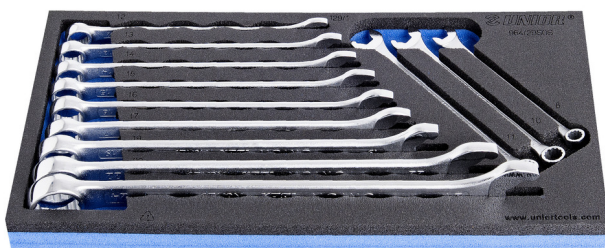

# Комплект звездогаечни ключове "IBEX" в SOS подложка

964/2BSOS

## Параметри на продукта

- Инструментална подложка : 188 x 364 x 30 mm
- Съвместим с чекмеджета от Eurostyle, Eurovision, Euromotion, Europlus и Hercules (предни чекмеджета) линия

## Комплектът включва :

- 12x звездогаечен ключ тип IBEX (артикул 129/1)разм. 8, 10, 11, 12, 13, 14, 15, 16, 17, 19, 22, 24

Име на продукта

SKU

Артикул

Документация

Количество

Име на продукта	SKU	Артикул	Документация	Количество
Комплект звездагаечни ключове"IBEX" в SOS подложка	621053	964/2BSOS	8 - 24	12
Звездагаечен ключ тип IBEX		129/1	8, 10, 11, 12, 13, 14, 15, 16, 17, 19, 22, 24	12
SOS подложка за комбинирани ключове тип IBEX		v1964/2BSOS	188x364x30	1