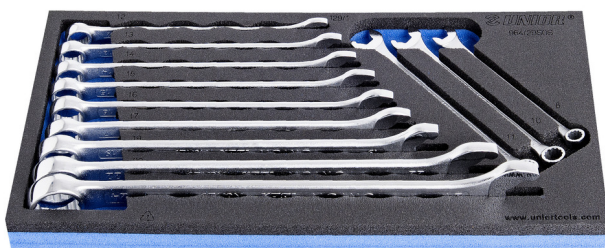

# Комплект звездогаечни ключове "IBEX" в SOS подложка

964/2BSOS

## Параметри на продукта

- Инструментална подложка : 188 x 364 x 30 mm
- Съвместим с чекмеджета от Eurostyle, Eurovision, Europlus и Hercules (предни чекмеджета) линия

## Комплектът включва :

- 12x звездогаечен ключ тип IBEX (артикул 129/1)разм. 8, 10, 11, 12, 13, 14, 15, 16, 17, 19, 22, 24

Име на продукта	SKU	Артикул	Документация	Количество
Комплект звездогаечни ключове "IBEX" в SOS подложка	621053	964/2BSOS	8 - 24	12

Име на продукта	SKU	Артикул	Документация	Количество
Звездагачен ключ тип IBEX		129/1	8, 10, 11, 12, 13, 14, 15, 16, 17, 19, 22, 24	12
SOS подложка за комбинирани ключове тип IBEX		v1964/2BSOS	188x364x30	1