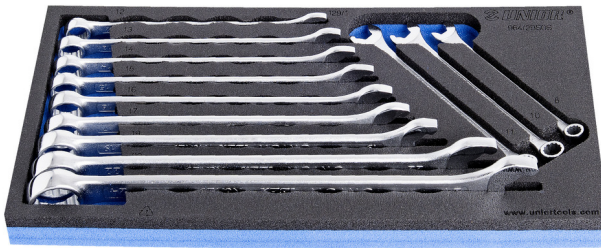

Set of combinations wrenches, IBEX in SOS tool tray

964/2BSOS

Profielen

Product attributen

- Tool tray dimension: 188 x 364 x 30 mm
- Compatible with drawers of Eurostyle, Eurovision, Euromotion, Europlus and Hercules (front drawers) line

De set bestaat uit:

- 12x combination wrench IBEX (article 129/1) dim. 8, 10, 11, 12, 13, 14, 15, 16, 17, 19, 22, 24

Productnaam

SKU

Artikel

Afmetingen

Hoeveelheid

Productnaam	SKU	Artikel	Afmetingen	Hoeveelheid
Set of combinations wrenches, IBEX in SOS tool tray	621053	964/2BSOS	8 - 24	12
Combinatiesleutel IBEX		129/1	8, 10, 11, 12, 13, 14, 15, 16, 17, 19, 22, 24	12
SOS tool tray for 964/2BSOS		v1964/2BSOS	188x364x30	1

* Afbeeldingen van producten zijn symbolisch. Alle afmetingen zijn in mm, en het gewicht in grammen. Alle vermelde afmetingen kunnen variëren in tolerantie.