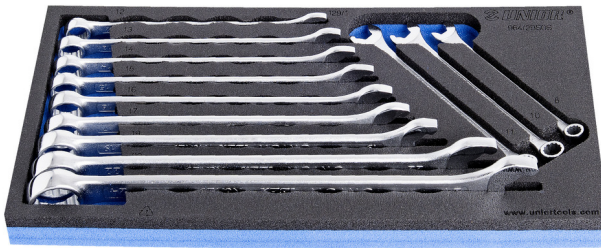

# SOS Modul - Ring- Ratschengabelschlüssel-Set, IBEX

964/2BSOS

## Produkteigenschaften

- Abmessungen Werkzeugeinsätze: 188 x 364 x 30 mm
- Für die Schubladen Eurostyle, Eurovision, Euromotion, Europlus and Hercules (vorne Schubladen) linie geeignet

## Enthalten sind:

- 12x Ringratschengabelschlüssel IBEX, gekröpft (Artikel 129/1) Dim. 8, 10, 11, 12, 13, 14, 15, 16, 17, 19, 22, 24

## Vorteile eines SOS-Moduls:

- Material: weiches Polyäthylenschaumstoff
- SOS-Module sind aus 2-färbigem geschäumten Polyethylen hergestellt. Resistent gegen Fette und Öle. Leicht mit Wasser, Seife und einer Bürste (Nagelbürste) zu reinigen.
- These tool trays of polyethylene foam are used for clearer and better organised tool storage in tool boxes, tool cases, the drawers of tool carriages and tool cabinets. These tool trays can be used in a wide range of temperatures, do not absorb dampness and, with normal use, have a long lifespan. They