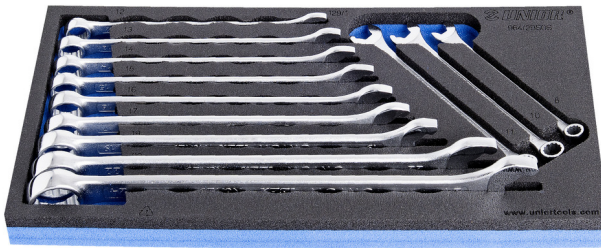

SOS Modul - Ring- Ratschengabelschlüssel-Set, IBEX

964/2BSOS

Profile

Produkteigenschaften

- Abmessungen Werkzeugeinsätze: 188 x 364 x 30 mm
- Für die Schubladen Eurostyle, Eurovision, Euromotion, Europlus and Hercules (vorne Schubladen) linie geeignet

Enthalten sind:

- 12x Ringratschengabelschlüssel IBEX, gekröpft (Artikel 129/1) Dim. 8, 10, 11, 12, 13, 14, 15, 16, 17, 19, 22, 24

Produktname

SKU

Artikel

Dimensionen

Anzahl

Produktname	SKU	Artikel	Dimensionen	Anzahl
SOS Modul - Ring- Ratschengabelschlüssel-Set, IBEX	621053	964/2BSOS	8 - 24	12
Ringratschengabelschlüssel IBEX, gekröpft		129/1	8, 10, 11, 12, 13, 14, 15, 16, 17, 19, 22, 24	12
SOS - Moduleinsatz für Ring- Ratschengabelschlüssel IBEX		v1964/2BSOS	188x364x30	1

* Bilder von Produkten sind Symbolfotos. Abmessungen sind in mm, Gewichte in Gramm.