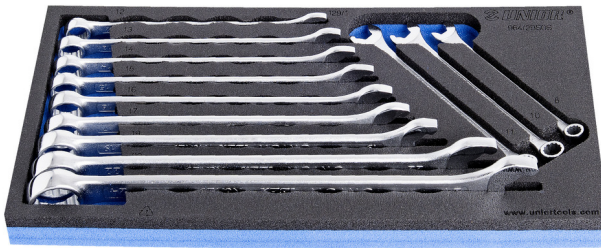

Set i çelsave të kombinuar, IBEX në sirtarin SOS

964/2BSOS

Profiles

Product features

- Dimensionet e futjes: 188 x 364 x 30 mm
- Për sirtarët e karrocave Eurostyle, Eurovision, Euromotion, Europlus dhe Hercules (mbajtëse përpara)

Seti përfshin:

- Qelës kombinimi 12x IBEX (artikulli 129/1) dim. 8, 10, 11, 12, 13, 14, 15, 16, 17, 19, 22, 24

SOS tabaka mjet - avantazhe:

- materiali: ulët densitet shkumë polietileni
- Ai SOS tabaka mjet janë bërë nga polietileni të dyfishtë-shkumë të veshura, i cili është rezistent ndaj yndyrat, benzinë, naftë, tretes nitro, ngjitëse dhe vaj motorik - të gjitha të cilat lehtë mund të hiqen pa lënë asnjë tepicë të dukshëm (njollat). Ngjitëse dhe vaj motori duhet të largohen menjëherë nga pastrimi me benzinë për të shmangur errësirë të përhershme.
- These tool trays of polyethylene foam are used for clearer and better organised tool storage in tool boxes, tool cases, the drawers of tool carriages and tool cabinets. These tool trays can be used in a wide range of temperatures, do not absorb dampness and, with normal use, have a long lifespan. They

protect the tools by holding them in their own specifically designed place, thus preventing them from moving uncontrollably around in the storage area. As the positions in the tray are precisely defined and designed for each specific tool, it is also easy to establish which tools are missing.

| Product name | SKU | Article | Dimensions | Quantity |
|--|---|-------------|---|----------|
| Set i çelsave të kombinuar, IBEX në sirtarin SOS | 621053 | 964/2BSOS | 8 - 24 | 12 |
| Çelës i kombinuar IBEX |  | 129/1 | 8, 10, 11, 12, 13, 14, 15, 16, 17, 19, 22, 24 | 12 |
| SOS mjet tabaka për 964/2BSOS | | vI964/2BSOS | 188x364x30 | 1 |