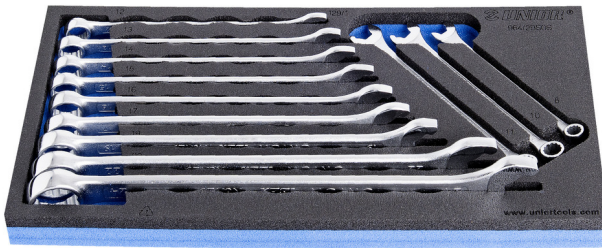

# Set i çelsave të kombinuar, IBEX në sirtarin SOS

964/2BSOS

## Product features

- Dimensionet e futjes: 188 x 364 x 30 mm
- Për sirtarët e karrocave Eurostyle, Eurovision, Europlus dhe Hercules (mbajtëse përpara)

## Seti përfshin:

- Qelës kombinimi 12x IBEX (artikulli 129/1) dim. 8, 10, 11, 12, 13, 14, 15, 16, 17, 19, 22, 24

Product name	SKU	Article	Dimensions	Quantity
Set i çelsave të kombinuar, IBEX në sirtarin SOS	621053	964/2BSOS	8 - 24	12

Product name	SKU	Article	Dimensions	Quantity
Çelës i kombinuar IBEX		129/1	8, 10, 11, 12, 13, 14, 15, 16, 17, 19, 22, 24	12
SOS mjet tabaka për 964/2BSOS		vI964/2BSOS	188x364x30	1

\* Imazhet e produkteve janë simbolike. Të gjitha dimensionet janë në mm, pesha në gram. Të gjitha dimensionet e listuara mund të ndryshojnë në tolerancë.