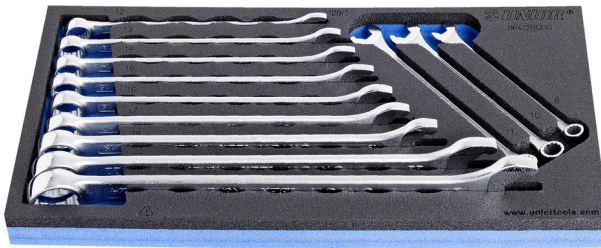

Set i çelsave të kombinuar, IBEX në sirtarin SOS

964/2BSOS

Profiles

Product features

- Dimensionet e futjes: 188 x 364 x 30 mm
- Për sirtarët e karrocave Eurostyle, Eurovision, Euromotion, Europlus dhe Hercules (mbajtëse përpara)

Seti përfshin:

- Qelës kombinimi 12x IBEX (artikulli 129/1) dim. 8, 10, 11, 12, 13, 14, 15, 16, 17, 19, 22, 24

Product name	SKU	Article	Dimensions	Quantity
Set i çelsave të kombinuar, IBEX në sirtarin SOS	621053	964/2BSOS	8 - 24	12

Product name	SKU	Article	Dimensions	Quantity
Çelës i kombinuar IBEX		129/1	8, 10, 11, 12, 13, 14, 15, 16, 17, 19, 22, 24	12
SOS mjet tabaka për 964/2BSOS		vI964/2BSOS	188x364x30	1

* Imazhet e produkteve janë simbolike. Të gjitha dimensionet janë në mm, pesha në gram. Të gjitha dimensionet e listuara mund të ndryshojnë në tolerancë.