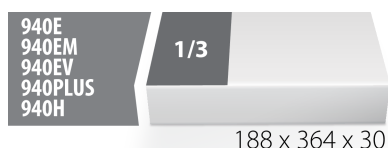

- These tool trays of polyethylene foam are used for clearer and better organised tool storage in tool boxes, tool cases, the drawers of tool carriages and tool cabinets. These tool trays can be used in a wide range of temperatures, do not absorb dampness and, with normal use, have a long lifespan. They protect the tools by holding them in their own specifically designed place, thus preventing them from moving uncontrollably around in the storage area. As the positions in the tray are precisely defined and designed for each specific tool, it is also easy to establish which tools are missing.

Dlaczego wybrać Unior:

- Unior to znana marka w branży, ceniona za oddanie jakości i innowacyjności. Mając dziedzictwo doskonałości, narzędzia Unior są tworzone tak, aby spełniać najwyższe standardy, zapewniając niezawodność i wyjątkową wydajność.

Nazwa produktu	SKU	Artykuł	Wymiary	Ilość
Zestaw kluczy płaskich we wkładce SOS	621050	964/1ASOS	6 - 32	12
Klucz płaski - dwustronny		110/1	6 x 7, 8 x 9, 10 x 11, 12 x 13, 14 x 15, 16 x 17, 18 x 19, 20 x 22, 21 x 23, 24 x 27, 25 x 28, 30 x 32	12
Wkładka narzędziowa SOS do kluczy płaskich		v1964/1ASOS	188x364x30	1

* Przedstawiony wygląd produktu jest orientacyjny. Wszystkie wymiary są w mm, podana waga w gramach