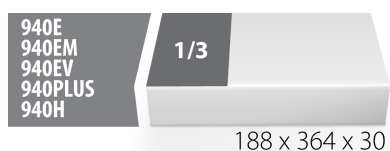

wide range of temperatures, do not absorb dampness and, with normal use, have a long lifespan. They protect the tools by holding them in their own specifically designed place, thus preventing them from moving uncontrollably around in the storage area. As the positions in the tray are precisely defined and designed for each specific tool, it is also easy to establish which tools are missing.

Why Choose Unior:

- Unior is a renowned brand in the industry, celebrated for its dedication to quality and innovation. With a legacy of excellence, Unior tools are crafted to meet the highest standards, ensuring reliability and outstanding performance.

Nom du produit	SKU	Article	Dimensions	Quantité
Jeu de clés plates à fourches en module SOS	621050	964/1ASOS	6 - 32	12
Clé plate à fourches chromée polie		110/1	6 x 7, 8 x 9, 10 x 11, 12 x 13, 14 x 15, 16 x 17, 18 x 19, 20 x 22, 21 x 23, 24 x 27, 25 x 28, 30 x 32	12
Module mousse SOS vide pour 964/1ASOS		vI964/1ASOS	188x364x30	1

* Les images des produits ne sont pas contractuelles. Toutes les dimensions sont en mm, les poids en grammes.