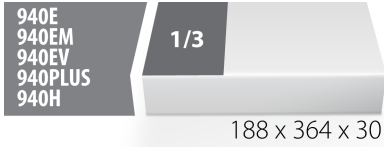

wide range of temperatures, do not absorb dampness and, with normal use, have a long lifespan. They protect the tools by holding them in their own specifically designed place, thus preventing them from moving uncontrollably around in the storage area. As the positions in the tray are precisely defined and designed for each specific tool, it is also easy to establish which tools are missing.

Why Choose Unior:

- Unior is a renowned brand in the industry, celebrated for its dedication to quality and innovation. With a legacy of excellence, Unior tools are crafted to meet the highest standards, ensuring reliability and outstanding performance.

Product name	SKU	Article	Dimensions	Quantity
SOS alet tepsisinde kombine anahtar takımı, uzun tip	621052	964/2ASOS	8 - 24	12
Kombine anahtar, uzun tip		120/1	8, 9, 10, 12, 13, 14, 17, 19, 20, 21, 22, 24	12
964/2ASOS için SOS alet tepsisi		vI964/2ASOS	188x364x30	1

* Ürünlerin resimleri semboliktir. Bütün boyutlar mm ve ağırlık gram cinsindedir.