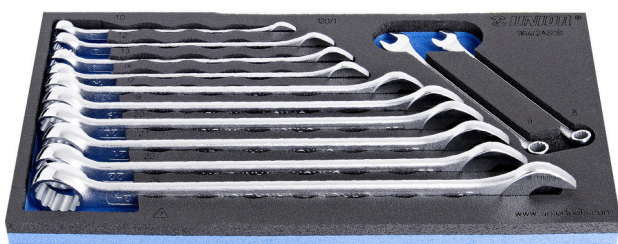

Набор ключей комбинированных удлинённых в SOS-ложементе

964/2ASOS

Профили

Описание товара

- Размер ложемента: 188 x 364 x 30 мм
- Совместимо с тележками серии Eurostyle, Eurovision, Euromotion, Europlus and Hercules

В комплекте:

- 12x ключей комбинированных удлинённых (полированные головки) (арт. 120/1) 8, 9, 10, 12, 13, 14, 17, 19, 20, 21, 22, 24

Ложементы SOS – преимущества:

- материал: пенополиэтиленовая пенка
- Вставки SOS сделаны из двухслойного пенополиэтилена, стойкого к грязи, бензину, маслу, нитро разбавителям, клеям и моторному маслу, которые можно легко удалить, не оставляя видимых следов (пятен). Клеи и моторные масла необходимо удалять немедленно при помощи бензина, чтобы избежать образования постоянных пятен.
- These tool trays of polyethylene foam are used for clearer and better organised tool storage in tool boxes, tool cases, the drawers of tool carriages and tool cabinets. These tool trays can be used in a

wide range of temperatures, do not absorb dampness and, with normal use, have a long lifespan. They protect the tools by holding them in their own specifically designed place, thus preventing them from moving uncontrollably around in the storage area. As the positions in the tray are precisely defined and designed for each specific tool, it is also easy to establish which tools are missing.

Наименование товара	SKU	Артикул	Размеры	Количество
Набор ключей комбинированных удлинённых в SOS-ложементе	621052	964/2ASOS	8 - 24	12
Ключ комбинированный удлинённый (полированные головки)	 120/1	120/1	8, 9, 10, 12, 13, 14, 17, 19, 20, 21, 22, 24	12
SOS-ложемент для ключей комбинированных удлинённых арт. 964/2ASOS		vI964/2ASOS	188x364x30	1