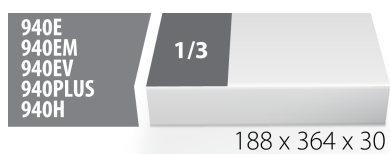

wide range of temperatures, do not absorb dampness and, with normal use, have a long lifespan. They protect the tools by holding them in their own specifically designed place, thus preventing them from moving uncontrollably around in the storage area. As the positions in the tray are precisely defined and designed for each specific tool, it is also easy to establish which tools are missing.

Почему стоит выбрать Unior:

- Unior — известный бренд в отрасли, прославившийся своей преданностью качеству и инновациям. Инструменты Unior созданы в соответствии с высочайшими стандартами, гарантируя надежность и выдающиеся характеристики.

Наименование товара	SKU	Артикул	Размеры	Количество
Набор ключей комбинированных удлинённых в SOS-ложементе	621052	964/2ASOS	8 - 24	12
Ключ комбинированный удлинённый (полированные головки)	120/1	120/1	8, 9, 10, 12, 13, 14, 17, 19, 20, 21, 22, 24	12
SOS-ложемент для ключей комбинированных удлинённых арт. 964/2ASOS		vI964/2ASOS	188x364x30	1

* Изображения продуктов носят демонстрационный характер. Все размеры указаны в миллиметрах, вес в граммах.